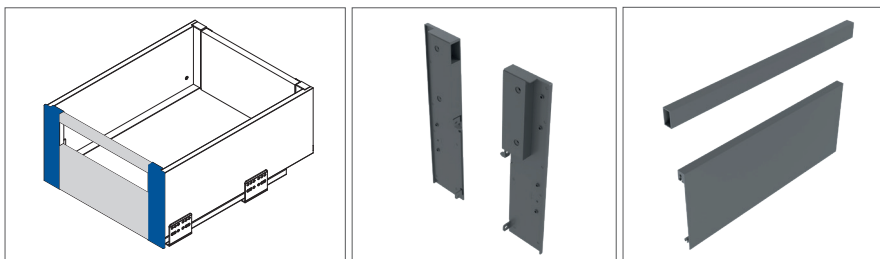

Набор для внутреннего высокого ящика

PB-AXISPRO-ZESWEW-C AXISPRO	110	1200	антрацитовый	сталь
PB-AXISPRO-ZESWEW-C1 AXISPRO			белый