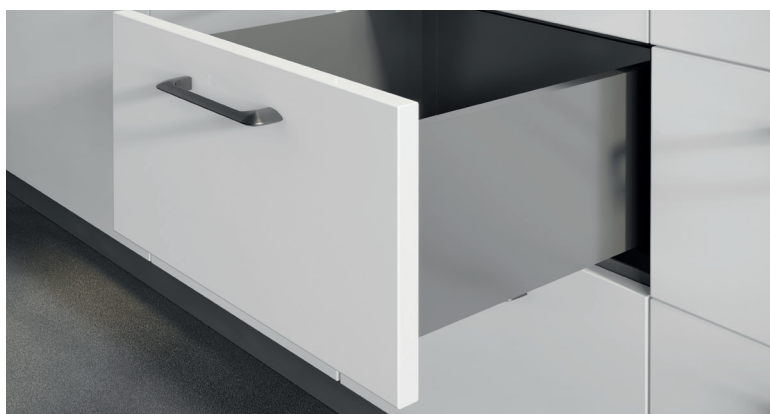

Высокий ящик

PB-AXISPRO-KPL300C	300	168	антрацитовый
PB-AXISPRO-KPL350C	350		
PB-AXISPRO-KPL400C	400		
PB-AXISPRO-KPL450C	450		
PB-AXISPRO-KPL500C	500		
PB-AXISPRO-KPL550C	550		
PB-AXISPRO-KPL300C1	300		белый
PB-AXISPRO-KPL350C1	350		
PB-AXISPRO-KPL400C1	400		
PB-AXISPRO-KPL450C1	450		
PB-AXISPRO-KPL500C1	500		
PB-AXISPRO-KPL550C1	550