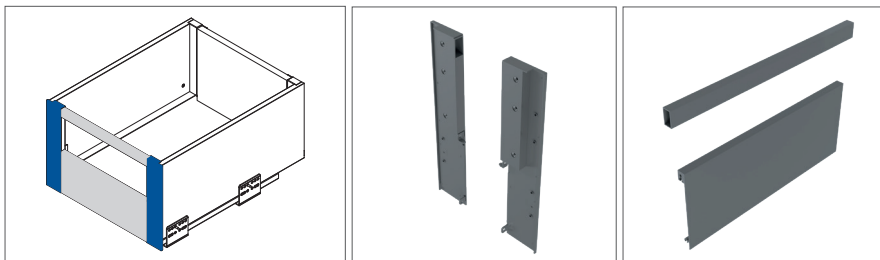

Набор для очень высокого внутреннего ящика

PB-AXISPRO-ZESWEW-D AXISPRO	110	1200	антрацитовый	сталь
PB-AXISPRO-ZESWEW-D1 AXISPRO			белый