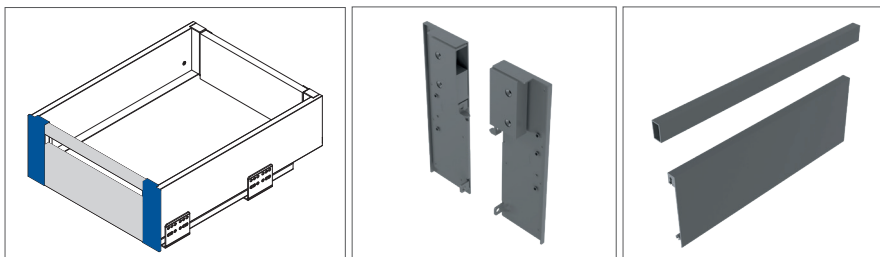

Набор для среднего внутреннего ящика

PB-AXISPRO-ZESWEW-B AXISPRO	95	1200	антрацитовый	сталь
PB-AXISPRO-ZESWEW-B1 AXISPRO			белый