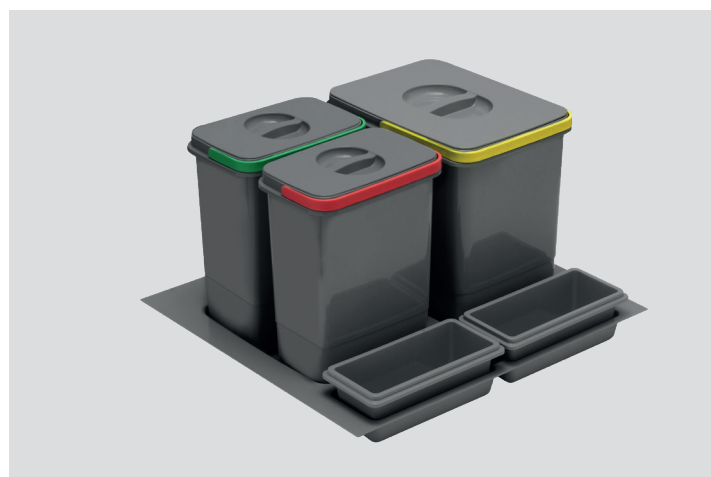

Мы можем установить в выдвижные ящики AXIS PRO все сегрегаторы Multino

(при условии, что высота фасада превышает 300 мм).

Сегрегатор Multino				
				
PB-91104100B5-A	600	2X15L + 2 наполнители	антрацитовый	пластик
PB-91114100B5-A		1X15L+2X7L+2 наполнители		
PB-91164100B5-A	800	3X15L+3 наполнители		
PB-91634100B5V-A		3X15L + 3 наполнители		
PB-91644100B5V-A		2X15L+2X7 + 3 наполнители		