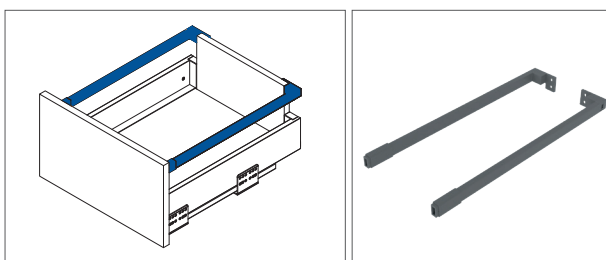

продольный рейлинг (для всех высоких ящиков)

PB-AXISPRO-RELKW300	300	антрацитовый
PB-AXISPRO-RELKW350	350	
PB-AXISPRO-RELKW400	400	
PB-AXISPRO-RELKW450	450	
PB-AXISPRO-RELKW500	500	
PB-AXISPRO-RELKW550	550	белый
PB-AXISPRO-RELKW300-10	300	
PB-AXISPRO-RELKW350-10	350	
PB-AXISPRO-RELKW400-10	400	
PB-AXISPRO-RELKW450-10	450	
PB-AXISPRO-RELKW500-10	500	
PB-AXISPRO-RELKW550-10	550