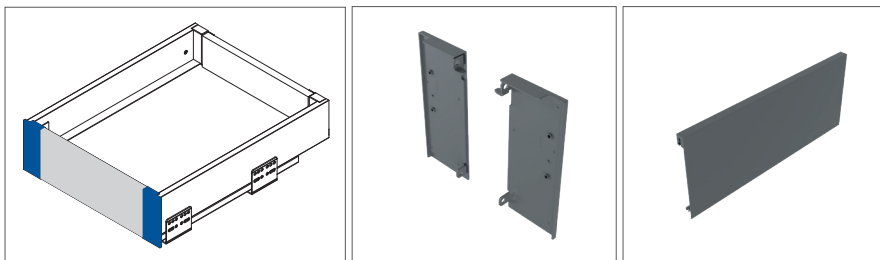

Набор для внутреннего нижнего ящика

PB-AXISPRO-ZESWEW-A AXISPRO	110	1200	антрацитовый	сталь
PB-AXISPRO-ZESWEW-A1 AXISPRO			белый