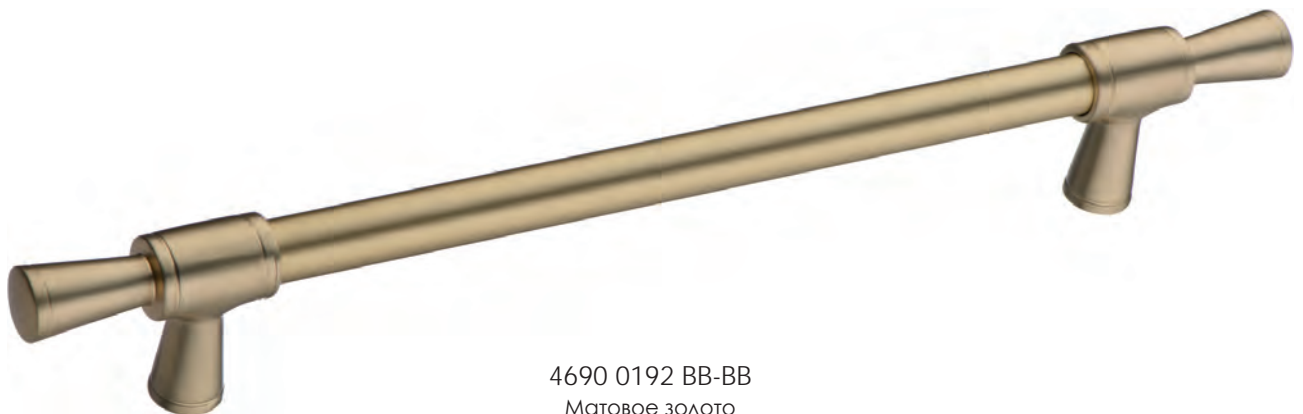

BRASS

Ручки / Современная классика

1670-61-96-052  
Матовое золото

1670-61-160-052  
Матовое золото

1670-61-224-052  
Матовое золото

1670-61-320-052  
Матовое золото

074

Артикул	Высота	Ширина (B)	Длина (A)	Диаметр	D
1670-96	35	16	145		96
1670-160	35	16	210		160
1670-224	35	16	275		224
1670-320	35	16	370		320

1934 0026 BB-BB  
Матовое золото

4690 0128 BB-BB  
Матовое золото

075

4690 0192 BB-BB  
Матовое золото

Артикул	Высота 	Ширина (В) 	Длина (А) 	Диаметр 	D 
1934 0026	26			26	
4690 0128	37	16	199		128
4690 0192	37	16	263		192