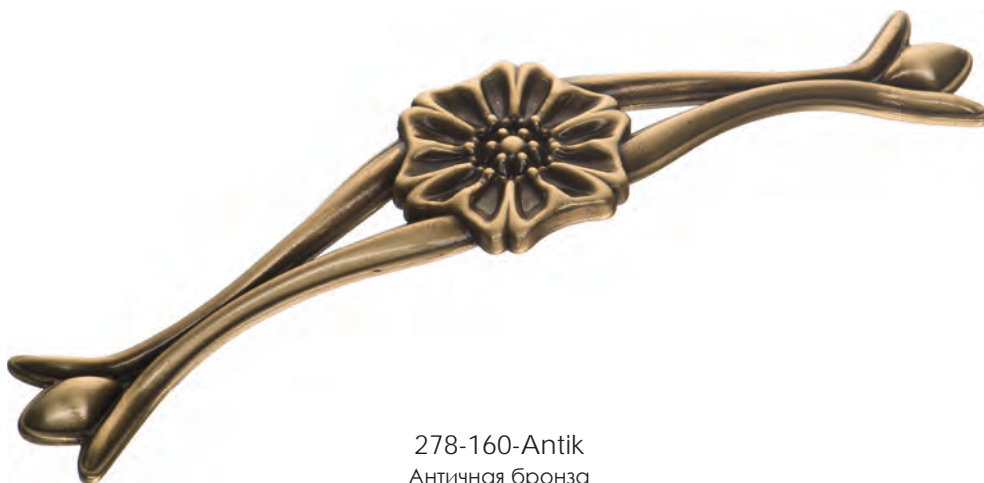

BRASS

110-Antik  
Античная бронза

110-Silver  
Серебро

184

278-160-Antik  
Античная бронза

278-160-Silver  
Серебро

Артикул	Высота	Ширина (B)	Длина (A)	Диаметр	D
278-160	26	38	182		160
110	27			38	

110-Gold  
Глянцевое золото

110-Chrome  
Глянцевый хром

110-White Gold  
Белая эмаль  
с глянцевым золотом

278-160-Gold  
Глянцевое золото

278-160-Chrome  
Глянцевый хром

278-160-White Gold  
Белая эмаль с глянцевым золотом

Артикул	Высота	Ширина (В)	Длина (А)	Диаметр	D
278-160	26	38	182		160
110	27			38	