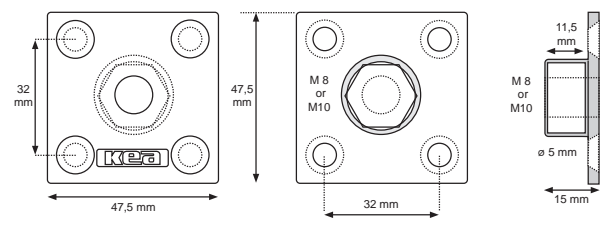

11.07.001-0 M8
11.07.002-0 M10