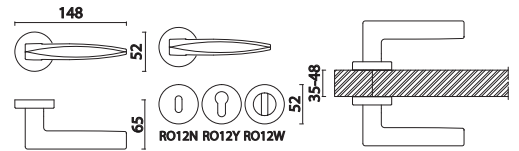

HA126RO14 BB DIANA
Матовое золото