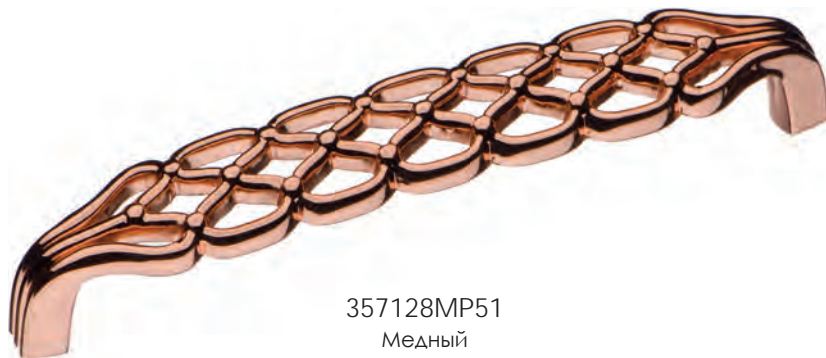

357128MP51
Медный

Артикул	Высота 	Ширина (В) 	Длина (А) 	Диаметр 	D
357032	24	22	43		32
357128	28	22	128		128