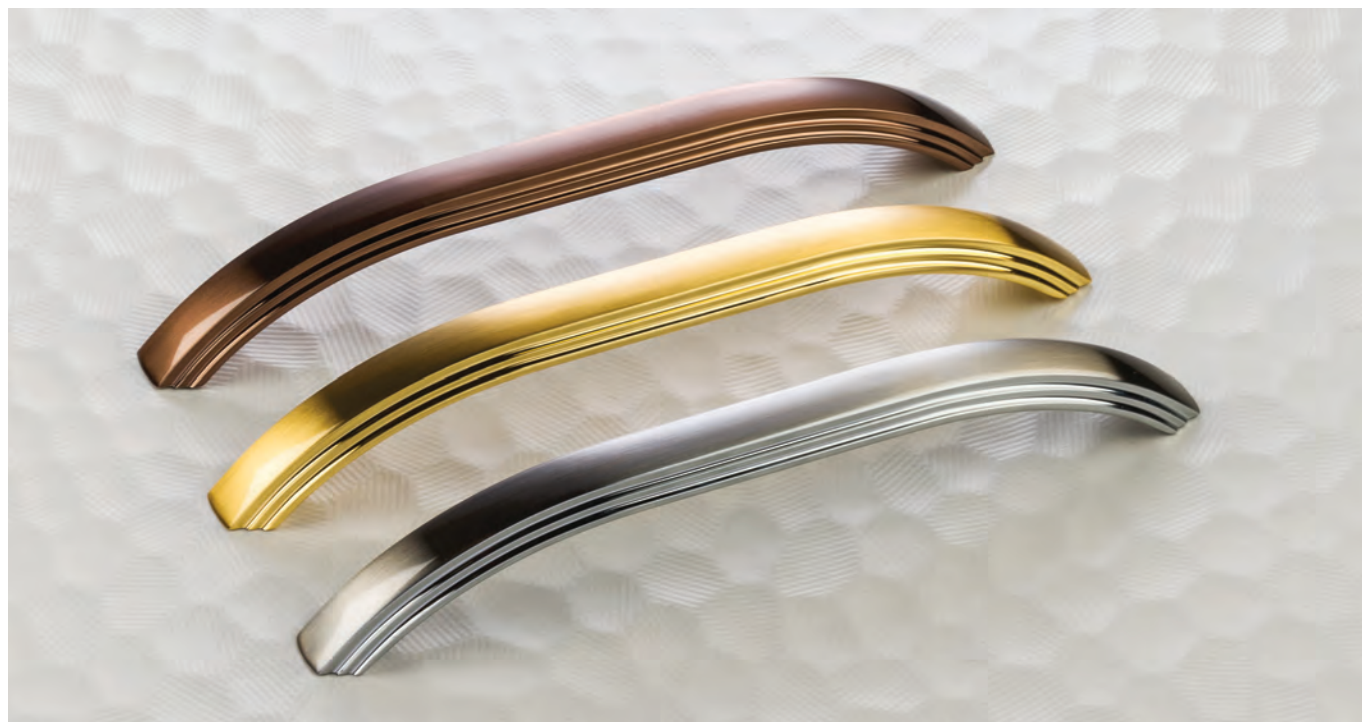

697NE7  
Чёрный

697BL7  
Белый

Артикул	Высота	Ширина (B)	Длина (A)	Диаметр	D
697-5	22	50	50		
697-7	22	75	75		
696-1	22	36	146		96
696-2	22	36	210		160
697	22	38	38		

BRASS

Ручки / Модерн

500

4215 0016 АВМ  
Старая бронза