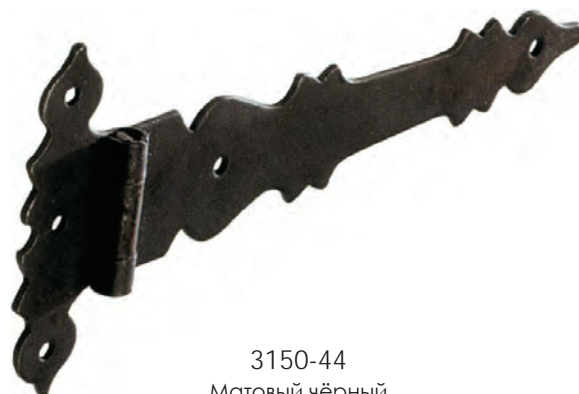

3150-44
Матовый чёрный

Артикул	Высота	Ширина (B)	Длина (A)	Диаметр	D
3140	2	70	145		
3150	2	80	152		
3085	2	55	80