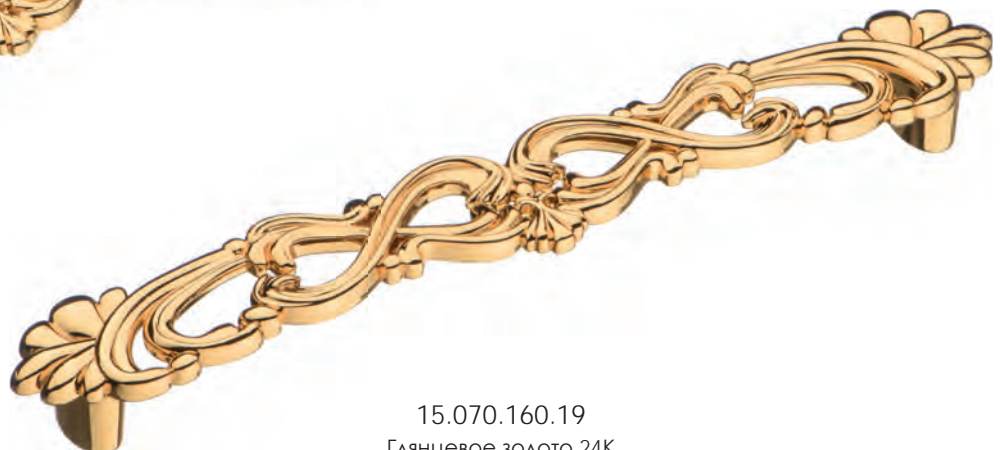

15.070.160.19
Глянцевое золото 24К

011

Артикул	Высота 	Ширина (В) 	Длина (А) 	Диаметр 	D
15.070.128	19	28	151		128
15.070.160	19	30	188		160
15.352.01	24			30	

BRASS