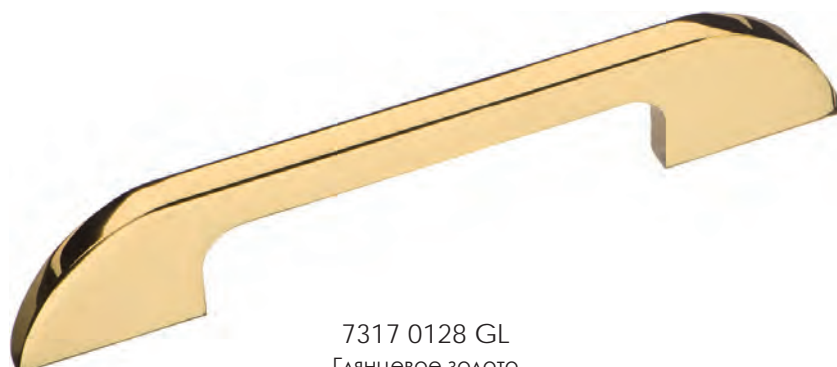

6650 1056 004 CR  
Глянцевый хром

6650 1056 004 GL  
Глянцевое золото

405

6650 1056 004 BB  
Матовое золото

6650 1056 004 AL6  
Чёрный

Артикул	Высота	Ширина (В)	Длина (А)	Диаметр	D
6650 1056	30	7	1100	1056	1056