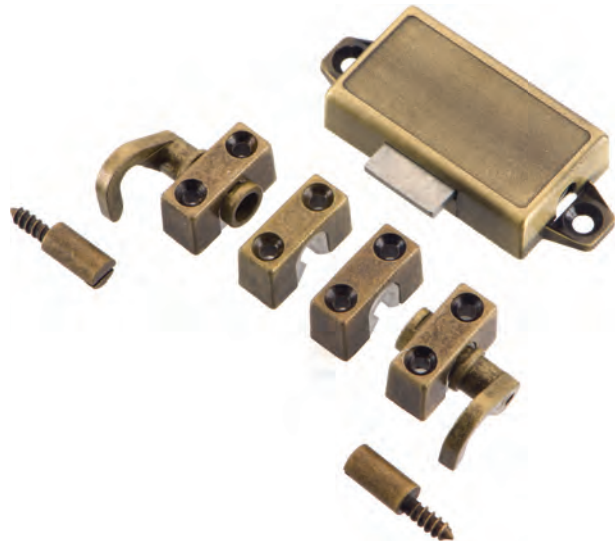

5420-22  
Старая бронза

5400-22  
Старая бронза

Артикул	Высота	Ширина (B)	Длина (A)	Диаметр	D
51015	15	33/45	75		
51020	15	33/50	75		

14.05.726-0 (1200 мм)  
14.05.724-0 (1000 мм)  
Штанга полукруг

14.05.312-1  
Комплект замок  
без штанги