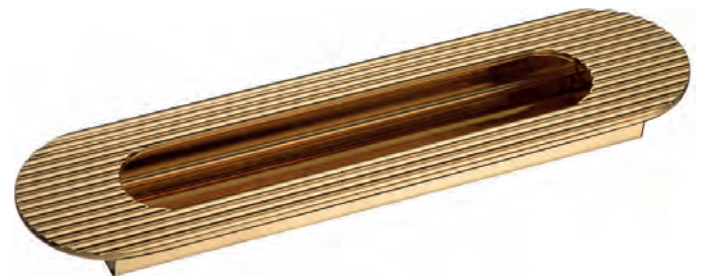

1175 160MP11
Глянцевое золото

275

Артикул	Высота 	Ширина (B) 	Длина (A) 	Диаметр 	D
1173 160	16	52	200		160
1175 160	16	52	200		160

BRASS