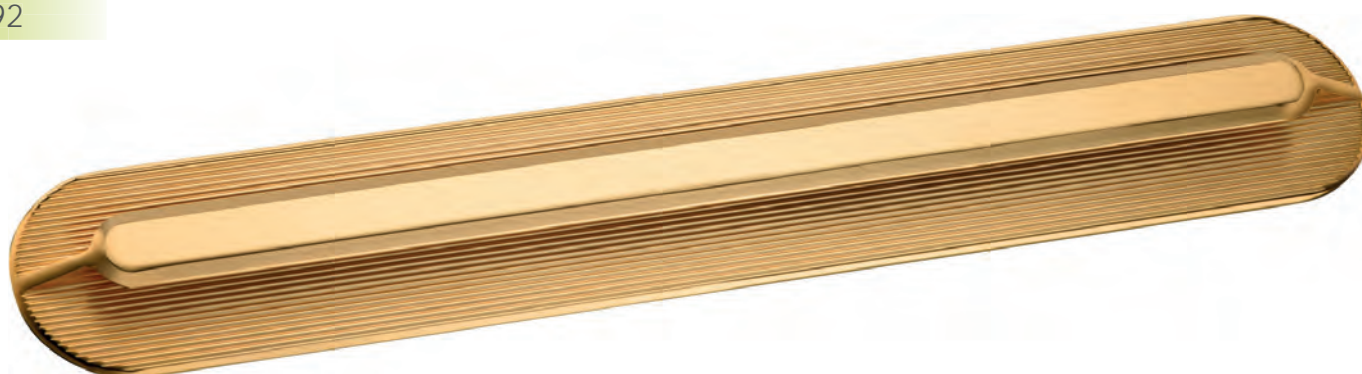

392

8010 0600 H-Line Alfa Gold  
Глянцевое золото

8020 0700 H-Line Beta Gold  
Глянцевое золото

Артикул	Высота	Ширина (B)	Длина (A)	Диаметр	D
8020 0096	18	95	95		32
8010 0600	25	95	600		•256•256•
8020 0700	25	95	700		•288•288•