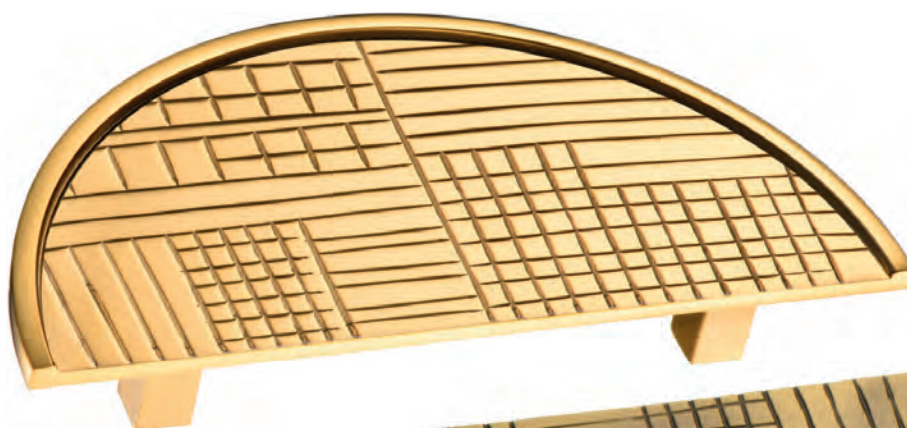

369

07600-013-R30  
Старая бронза

Артикул	Высота	Ширина (В)	Длина (А)	Диаметр	D
07600-R30	35	150	300		192

07602-003-R10  
Глянцевое золото

07602-013-R10  
Старая бронза

07601-003-R15  
Глянцевое золото

07601-013-R15  
Старая бронза