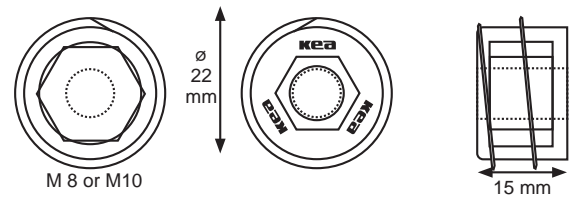

11.07.010-0 M8
11.07.011-0 M10