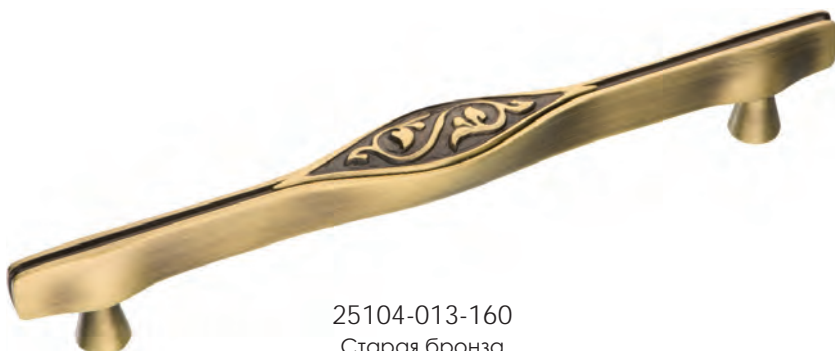

25104-013-160
Старая бронза

Артикул	Высота	Ширина (B)	Длина (A)	Диаметр	D
25104-160	30	22	200		160
07104	23	17	35