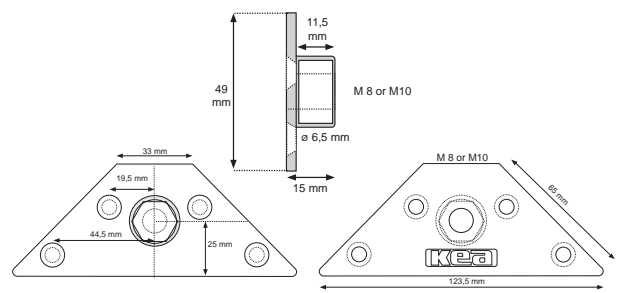

11.07.015-0 M8
11.07.016-0 M10