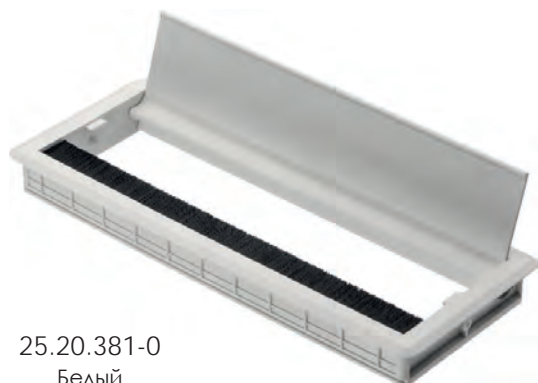

25.20.381-0
Белый