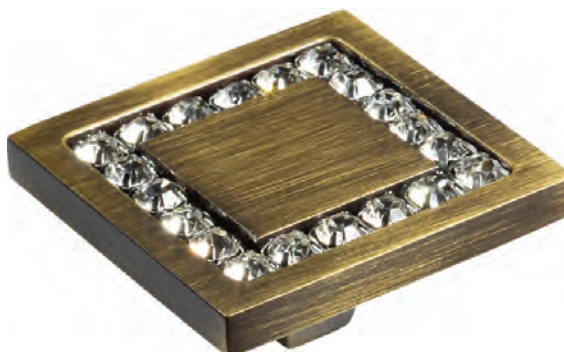

Артикул	Высота	Ширина (В)	Длина (А)	Диаметр	D
07150	20				
PV2122	25			27	
				35	

0771-005-2  
Глянцевый хром

0771-005-3  
Глянцевый хром

0771-013-2  
Старая бронза

0771-013-3  
Старая бронза

0771-003-2  
Глянцевое золото