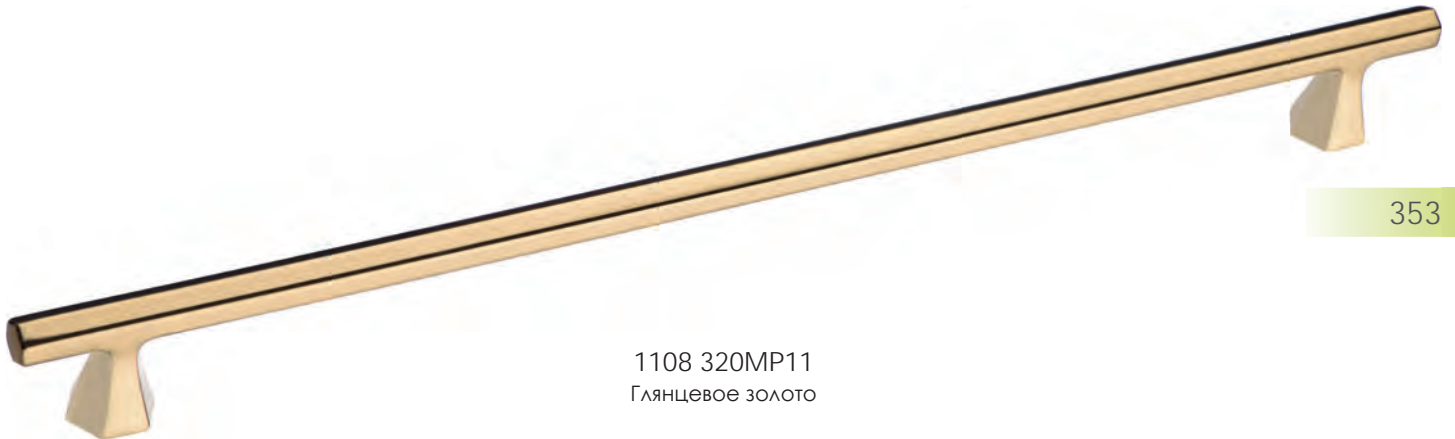

1108 320MP11
Глянцевое золото

353