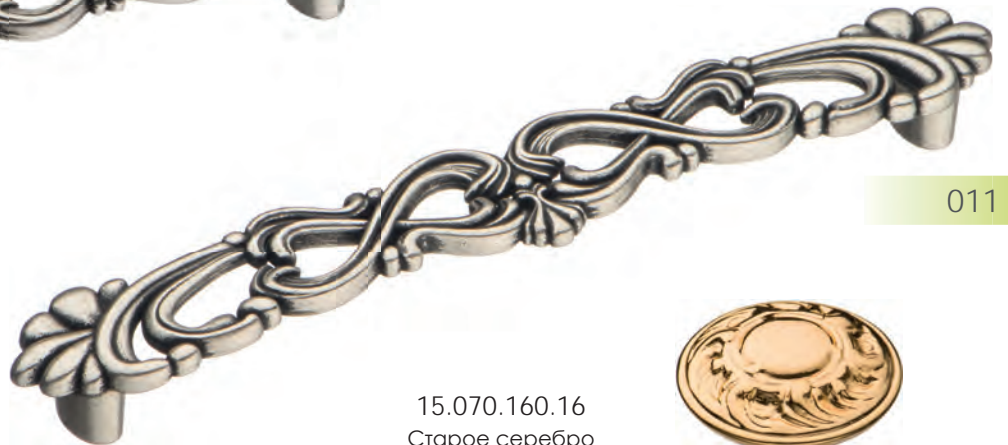

15.371.00.12  
Античная бронза

15.069.96.12  
Античная бронза

010

15.371.00.16  
Старое серебро

15.069.96.16  
Старое серебро

Артикул	Высота	Ширина (B)	Длина (A)	Диаметр	D
15.069.96	24	39	148		96
15.371.00	24	26	46		

15.070.128.12  
Античная бронза

15.070.160.12  
Античная бронза

15.352.01.12  
Античная бронза

15.070.128.16  
Старое серебро

15.070.160.16  
Старое серебро

15.352.01.16  
Старое серебро

15.352.01.19  
Глянцевое золото 24К