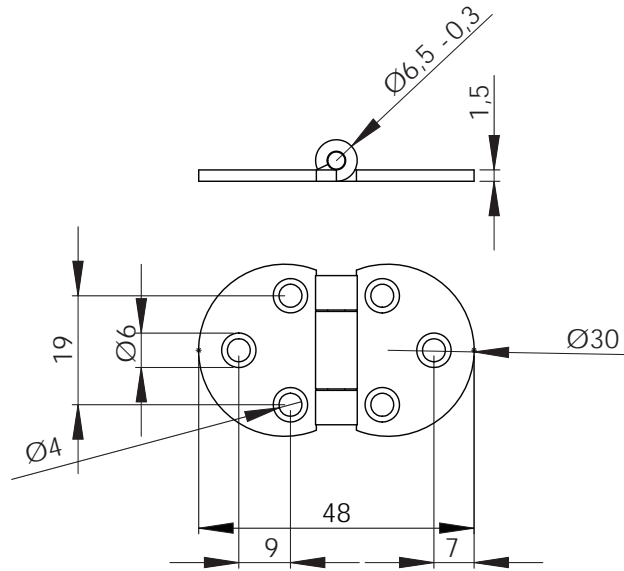

31.033.00.72
Старая бронза