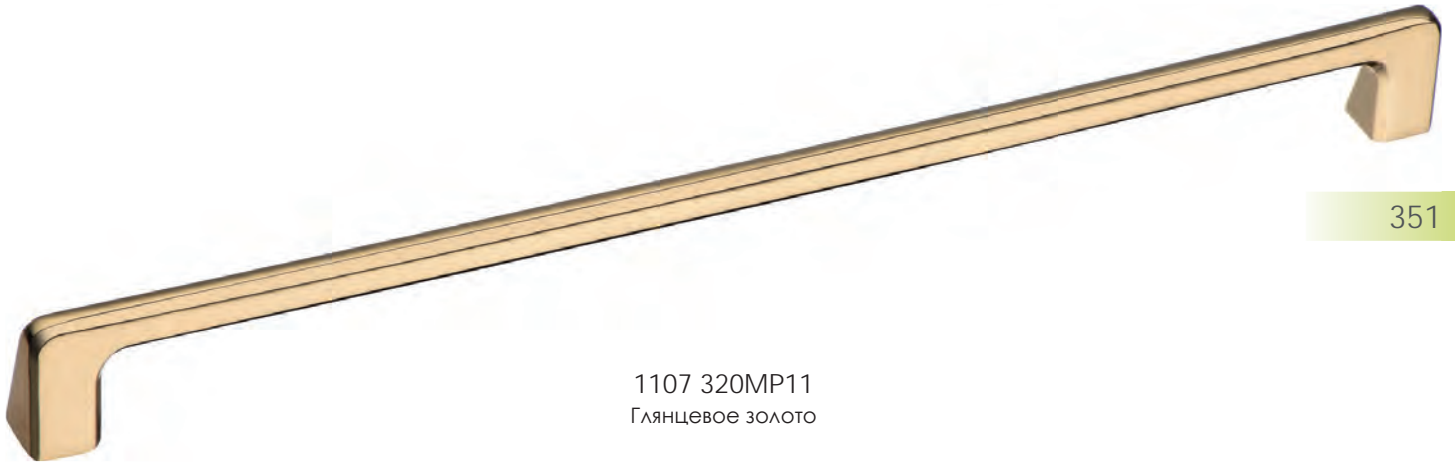

1107 320MP11
Глянцевое золото

351