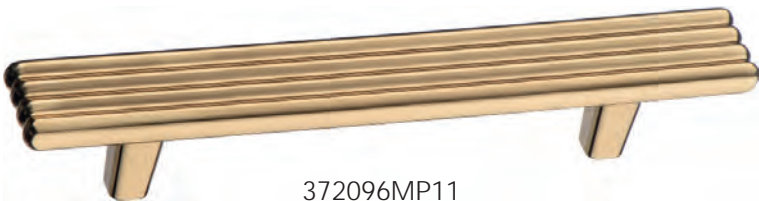

372096MP11
Глянцевое золото