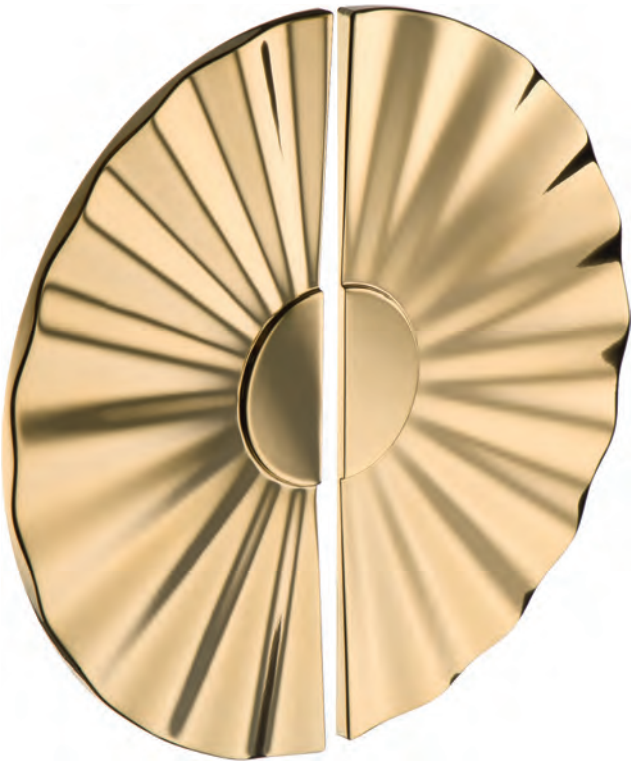

CM0914-064/301 SOLE (по 1 шт.)
Глянцевое золото