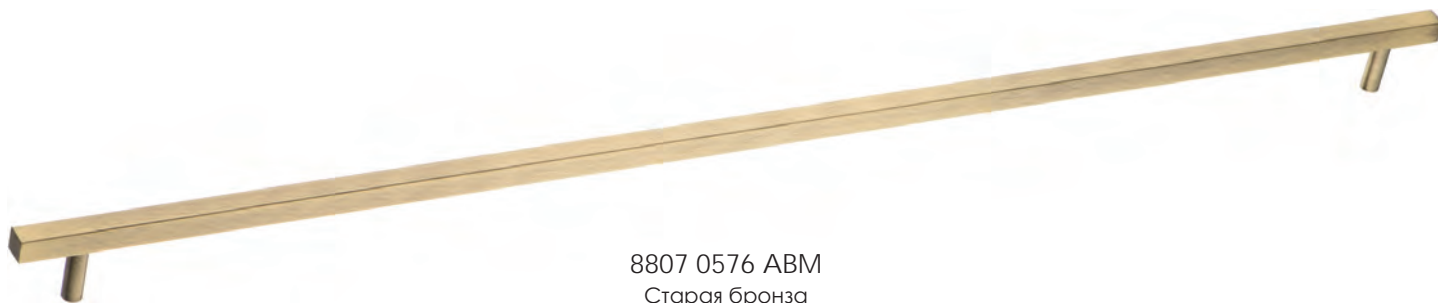

BRASS

Ручки / Модерн

1954 0025 ABM  
Старая бронза

8807 0160 ABM  
Старая бронза

410

8807 0320 ABM  
Старая бронза

8807 0576 ABM  
Старая бронза

8807 0960 0001 ABM  
Старая бронза