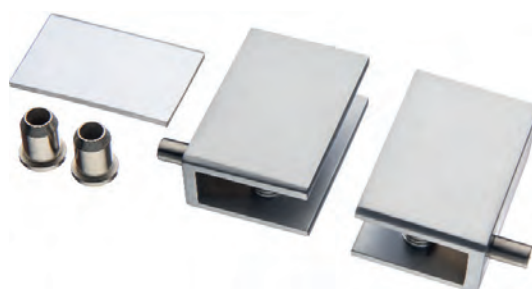

15.80.201-5 Петля для стола  
Чёрный

15.07.160-0 Потайная петля 180°  
Коричневый

BRASS

15.06.270-0 Петля "SEE ME"  
Глянцевый хром

15.06.471-0 Петля "GRACE"  
Сталь

15.06.071-0 Петли (комплект 2 шт.)  
Алюминий