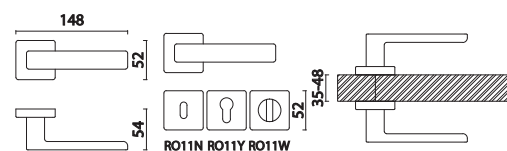

BRASS

704

RO11W6 NB
Никель