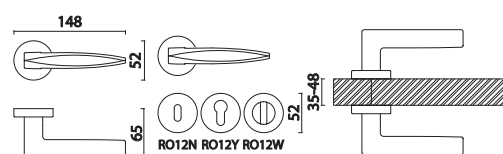

706

RO12W6 BB
Матовое золото