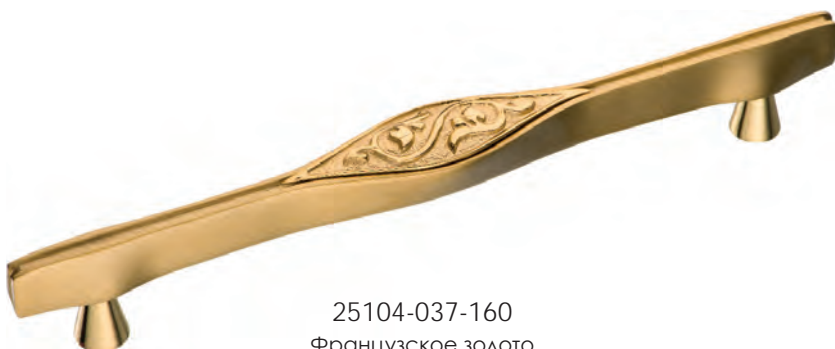

25104-037-160
Французское золото