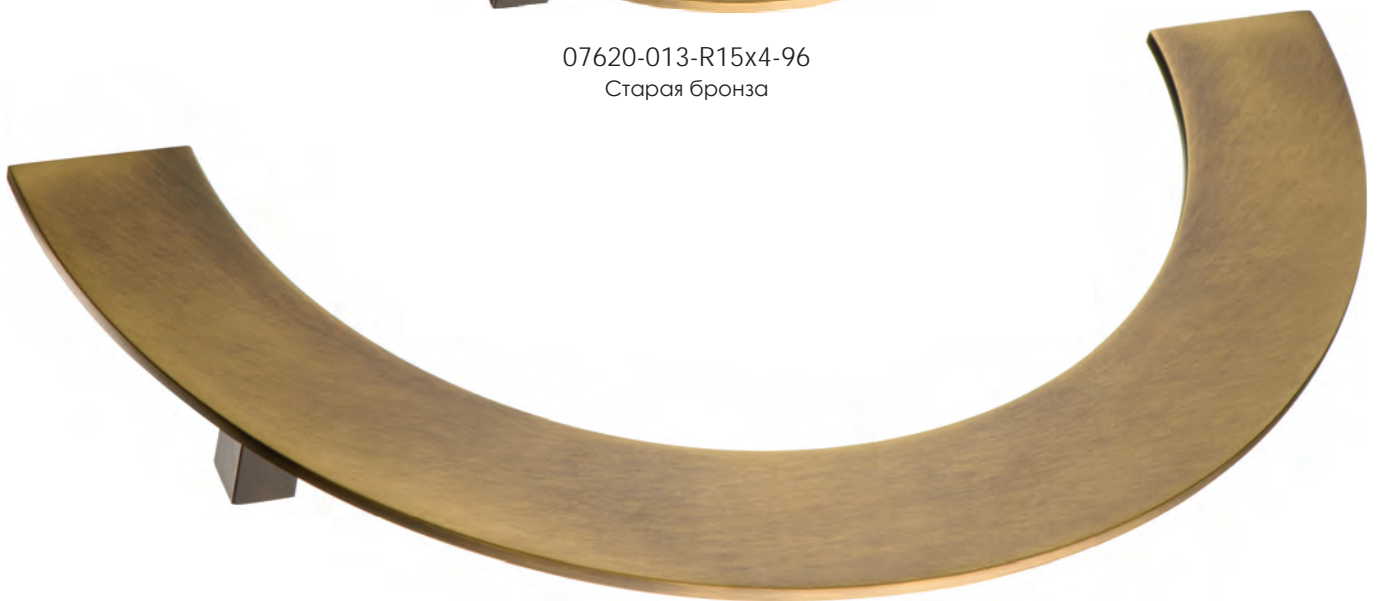

07620-013-R11-96  
Старая бронза

07620-013-R15-96  
Старая бронза

07620-013-R15x4-96  
Старая бронза

07620-013-R30-224  
Старая бронза

Артикул	Высота 	Ширина (B) 	Длина (A) 	Диаметр 	D 
07620-R11	24	55	110		64
07620-R15	24	75	150		96
07620-R15x4	34	75	150		96
07620-R30	34	150	300		224