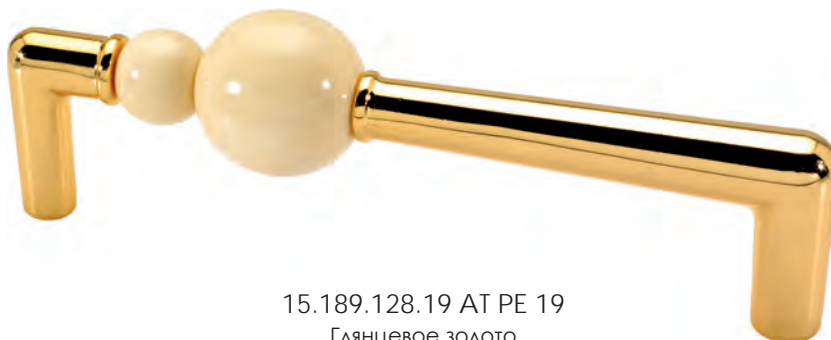

15.189.128.19 АТ РЕ 19
Глянцевое золото