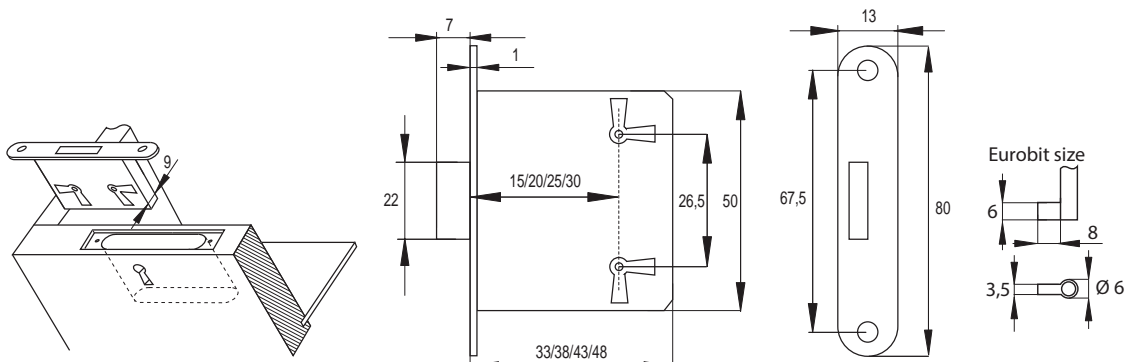

14.06.064-0