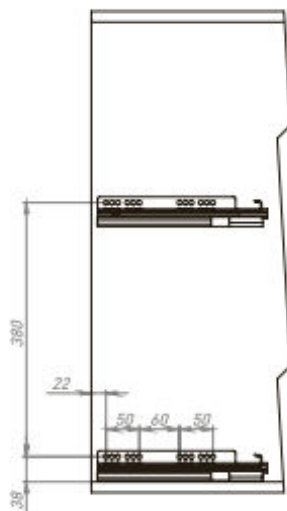

Схема монтажа Бутылочниц Квадро в верхнюю базу 150, 200

Размер базы

Разметка фасада

Разметка под направляющие

*В скобках указан размер для базы 200 мм