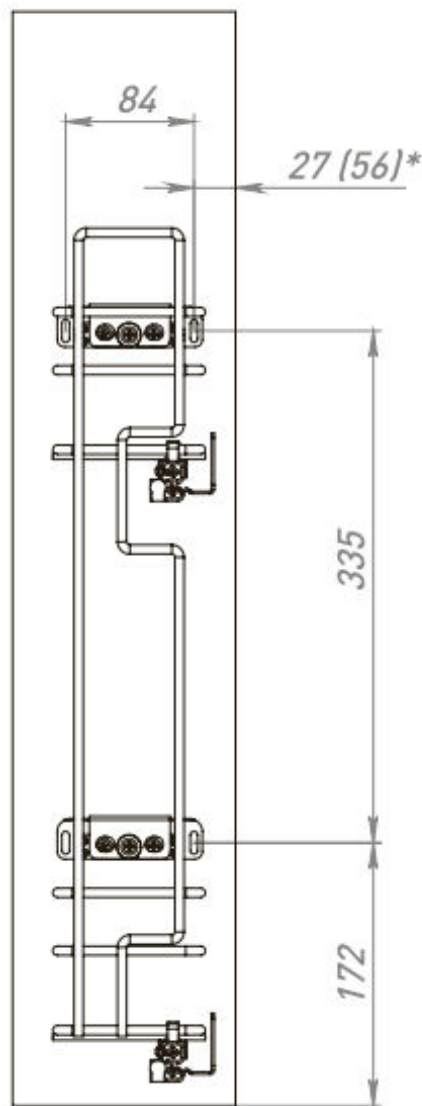

Схема монтажа Бутылочниц Квадро в верхнюю базу 150, 200

Размер базы

Разметка фасада

Разметка под направляющие

*В скобках указан размер для базы 200 мм