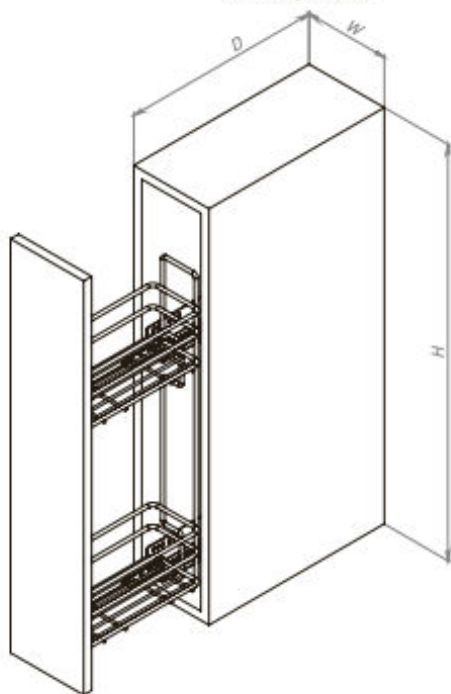

Схема монтажа Бутылочниц Квадро в верхнюю базу 150, 200

Размер базы

Разметка фасада

Разметка под направляющие

*В скобках указан размер для базы 200 мм