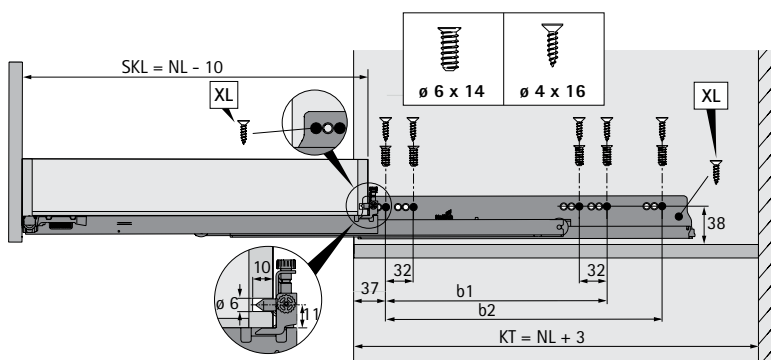

Монтажная ситуация

SKL = Длина ящика
KT = Глубина корпуса
NL = Номинальная длина

NL	b1	b2 (XL 70 кг)	XS 10 кг	L 40 кг	XL 70 кг
250	160				
270	160				
300	160				
320	224				
350	224				
380	224				
400	224				
420	224				
450	256	288			
480	256				
500	256	320			
520	256	320			
550	256	320			
580	256	320			
600	256	320			
650	256	416			
700	256	416			
750	256	416