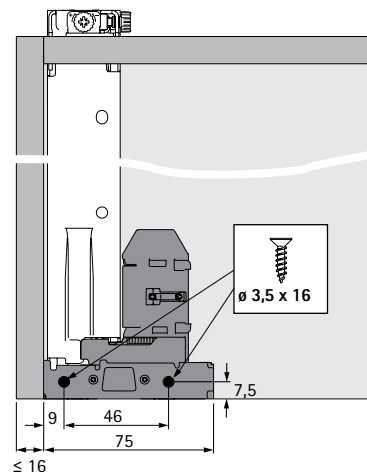

## Механизм регулировки по глубине

- ▶ Монтаж без инструмента и регулировка до + 4 мм
- ▶ Опционально для вкладных передних панелей
- ▶ Пластик, цвет серый

Состав комплекта:

- ▶ 2 механизма для регулировки по глубине
- ▶ 2 активатора

## Монтажная ситуация

LB = внутренняя ширина корпуса  
SKW = ширина ящика