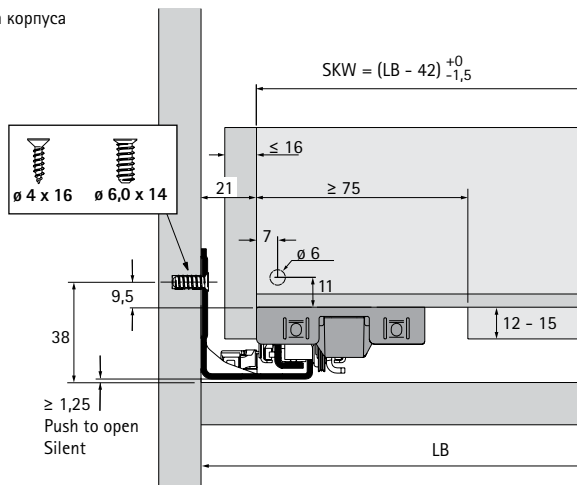

Направляющие для деревянных ящиков

- Направляющие полного выдвижения Astro 5D с демпфером Silent System
- Класс нагрузки XS / L / XL (10 / 40 / 70 кг)

Фиксатор Astro 5D

- Интуитивная, не требующая инструмента боковая регулировка до +/- 1,5 мм
- Регулировка по высоте до + 3 мм
- Цинковое литье / пластик

Сторона	Артикул	Кол-во
левая / правая	9 257 268	1/5 компл.
левая	9 257 266	100 шт.
правая	9 257 264	100 шт.

Механизм регулировки по глубине

- Монтаж без инструмента и регулировка до + 4 мм
- Опционально для вкладных передних панелей
- Пластик, цвет серый

Состав комплекта:

- 2 механизма для регулировки по глубине
- 2 активатора

Сторона	Артикул	Кол-во
левая / правая	9 257 706	1 компл.

Монтажная ситуация

LB = внутренняя ширина корпуса
SKW = ширина ящика