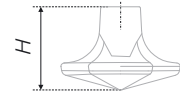

Фурнитурная пара MARCO — это основательная и удобная скоба с лёгкой огранкой и кнопка в форме соты. Благодаря универсальному, выверенному дизайну и классической палитре оттенков ручки будут гармоничны на мебели с гладкими или фрезерованными фасадами дымчатых светлых или тёмных древесных оттенков. MARCO не берёт на себя большого внимания и деликатно дополняет мебель современной классики, рустик и лофт.

The fittings pair MARCO is a fundamental and comfortable brace with light cutting and a knob in the form of a bee's cell. Thanks to the multipurpose, precise design and classical color array, the braces will look harmoniously on the furniture with smooth or machine-cut fronts of smoky light or dark woody tones. MARCO doesn't attract much attention and delicately complements the furniture of modern classics, rustic and loft.