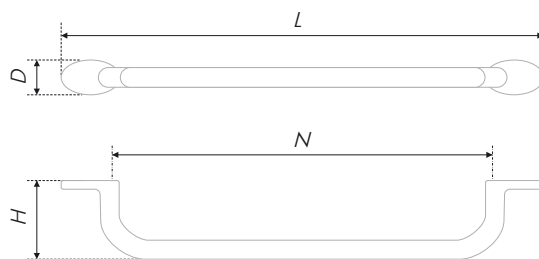

Скоба NORDLINE RS298 воплощает в себе мотивы скандинавского дизайна, просторного, наполненного светом и воздухом. Простая, будто бы застывшая форма, не перегруженная сложными линиями, будет гармонично смотреться на мебели с фактурными фасадами под дерево. Ультрамодные оттенки – «Матовый атласный никель», «Чернёный старинный цинк» и «Матовый чёрный» – добавляют сочности светлым гарнитурам и вносят нотки красок и позитива в северное жилище.

NORDLINE RS298 brace embodies motives of Scandinavian design which is spacious and full of light and air. A simple form, which looks as if it was frozen, and which is not overloaded with composite lines, will look effective on the furniture with texture wood grain fronts. Ultramodern colors: «Matt satin nickel», «Blackened vintage zinc» and «Black» will add richness to light sets hints of colors and positive to the Northern habitation.