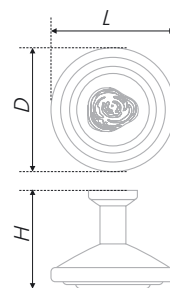

N	L	H	D	L	H	D
96	107	27	20	32	25	32
128	136	28	24			

Тип ручки Type of handle	Артикул Article	Вес Weight	Цвет Color
Ручка-кнопка Handle-knob	RC108BAB.4/W	37	Брашированная старинная бронза / Белый Brushed antique bronze / White Чернёный старинный цинк / Белый Black antique zinc / White
	RC108BAZ.4/W	37	
	RC108GP.4/W	37	
Ручка-скоба Handle-brace	RS111BAB.4/96/W	45	Золото полированное / Белый Gold polished / White
	RS111BAB.4/128/W	82	
	RS111BAZ.4/96/W	45	
	RS111BAZ.4/128/W	82	
	RS111GP.4/96/W	45	
	RS111GP.4/128/W	82	