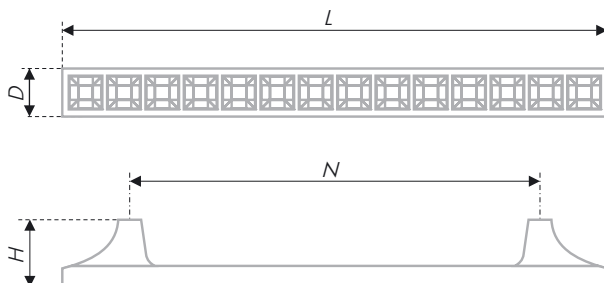

Утончённые переливы холодных бликов на поверхности скобы CRYSTAL превращают её в изысканное украшение, дорогой акцент мебели. Она выглядит самостоятельным элементом декора, сочетаясь даже с простым, лаконичным фасадом. При этом ручка обладает удобным хватом и простой прямоугольной формой, что делает её одновременно элегантной, не вычурной и комфортной в использовании. В сочетании с кнопками RC411, RC425 модель создаст гармоничный ансамбль.

Elegant reflection of cold flecks on CRYSTAL brace surface transforms it into an exquisite jewel, precious furniture accent. It seems like an independent decor element, mixing well even with a simple, laconic front. Besides, it's comfortable to take the handle and it has a square form, which makes it elegant, but not fanciful, comfortable in use. In combination with the buttons RC411, RC425 the model will create a harmonious set.