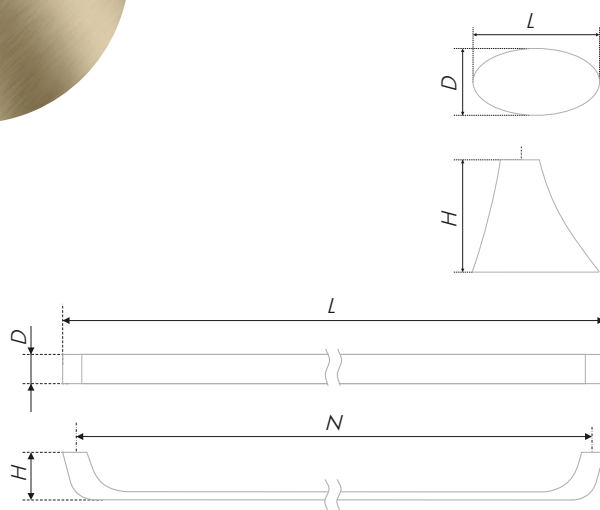

N	L	H	D			
160	176	27	12			
224	241	27	12			
320	337	30	12	L	H	D
				33	25	18

Тип ручки Type of handle	Артикул Article	Вес Weight	Цвет Color
Ручка-скоба Handle-brace	RS219BSN.4/160	106	Атласный сатиновый никель / Brushed satin nickel Сатиновое золото / Satin gold
	RS219BSN.4/224	142	
	RS219BSN.4/320	175	
	RS219SG.4/160	106	
	RS219SG.4/224	142	
	RS219SG.4/320	175	
Ручка-кнопка Handle-knob	RC219SG.4	50