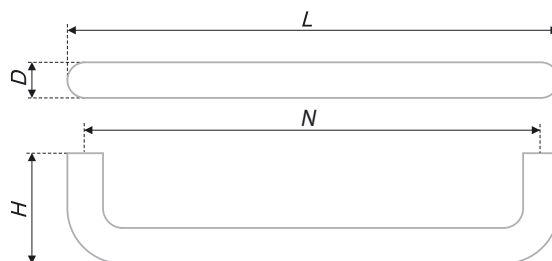

Классические ручки / Classic furniture handles

Ручки с декоративными керамическими вставками / Furniture handles with decorative ceramic inserts

вид ручки / handle type	значение / value
C	ручка-кнопка / handle button
S	ручка-скоба / handle bracket
T	ручка торцевая / edge handle
R	ручка-рейлинг / long handle
P	ручка профильная / profile handle
Z	комплектующие (заглушки) к мебельным ручкам / accessories (plugs) for furniture handles
PK	комплектующие (крепления для профильных ручек) / accessories (fasteners for profile handles)