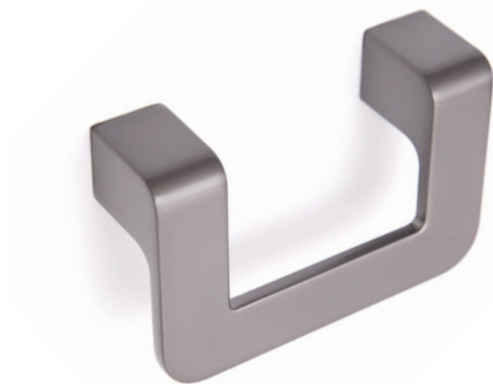

MATERIA

RS077