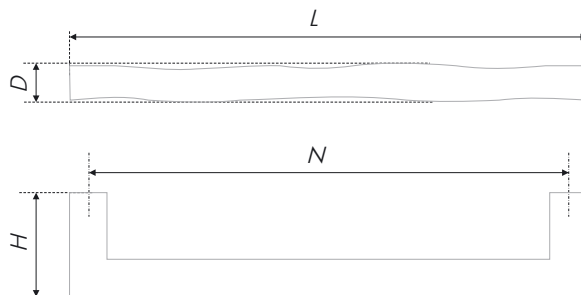

N	L	H	D
160	170	32	9

Тип ручки Type of handle	Артикул Article	Вес Weight	Цвет Color
Ручка-скоба Handle-brace	RS280CP.4/160 RS280BL.4/160	129 129	Хром полированный / Chrome polished Матовый чёрный / Matt black

ПОСЛЕДНИЙ ШАНС КУПИТЬ