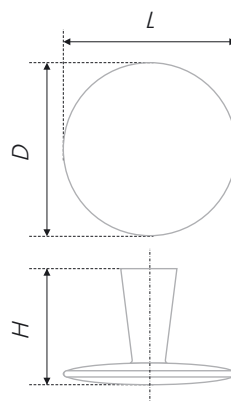

L	H	D
40	27	40

Тип ручки Type of handle	Артикул Article	Вес Weight	Цвет Color
Ручка-кнопка Handle-knob	RC035CP.4	56	Хром полированный / Chrome polished
	RC035BSN.4	56	Атласный сатиновый никель / Brushed satin nickel
	RC035MBSG.4	58	Матовое брашированное сатиновое золото / Matt brushed satin gold