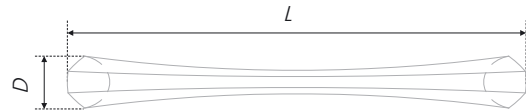

Фурнитурная пара MARCO — это основательная и удобная скоба с лёгкой огранкой и кнопка в форме соты. Благодаря универсальному, выверенному дизайну и классической палитре оттенков ручки будут гармоничны на мебели с гладкими или фрезерованными фасадами дымчатых светлых или тёмных древесных оттенков. MARCO не берёт на себя большого внимания и деликатно дополняет мебель современной классики, рустик и лофт.

The fittings pair MARCO is a fundamental and comfortable brace with light cutting and a knob in the form of a bee's cell. Thanks to the multipurpose, precise design and classical color array, the braces will look harmoniously on the furniture with smooth or machine-cut fronts of smoky light or dark woody tones. MARCO doesn't attract much attention and delicately complements the furniture of modern classics, rustic and loft.