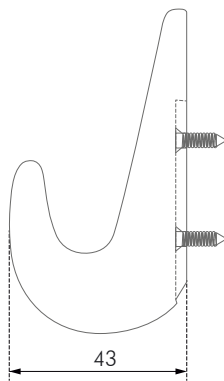

The hook NILL is a constructive finding for creative persons, whose ideas don't stop to appear even after they agree upon the furniture project. The model is arranged to a hidden plate, which allows to change one hook to another within the array of assortment range, in so doing, updating the interior. Besides the multipurpose hidden fastening, NILL is distinguished by uncommon design, which immediately attracts attention to itself. The hook, reminding a powerful, blistering waterfall, adjusts to different furniture sets, similarly to water.

Тип крючка Type of hooks	Артикул Article	Максимальная нагрузка, кг Maximum load capacity	Вес, г Weight	Цвет Color
Однорожковый крючок / Single-arm hook	K103BSN.9	10	109	Атласный сатиновый никель / Brushed satin nickel
	K103CP.9	10	109	Хром полированный / Chrome polished
	K103MDN.9	10	109	Матовый тёмный никель/ Matt dark nickel