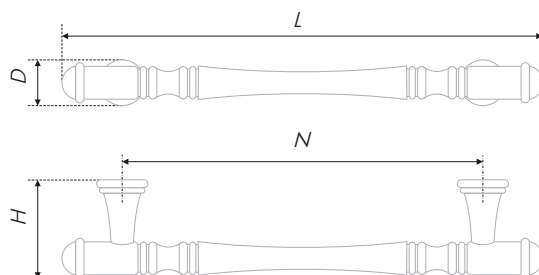

Грация скоба CAPELLA RS312 воплощает итальянское звучание мебельной моды. Эта модель – отражение колониальной классики, объединившей в себе изящные формы и практичные оттенки. Силуэт скобы плавный, округлый, с утонченной «талией» в центре и резным узором по контуру рукояти и ножек станет настоящим украшением в интерьере. Модель безупречно смотрится на древесных фасадах природных тонов с фрезеровкой и без.

The graceful CAPELLA RS312 brace embodies Italian sound of furniture fashion. This model is a reflection of colonial classics, which comprises delicate forms and practical tints. The silhouette of the brace is smooth, roundish, with an exquisite "waist" in the center and carved pattern on the handle and legs outline will become a true interior decoration. The model looks perfect on wooden fronts of natural tints with or without shaping.