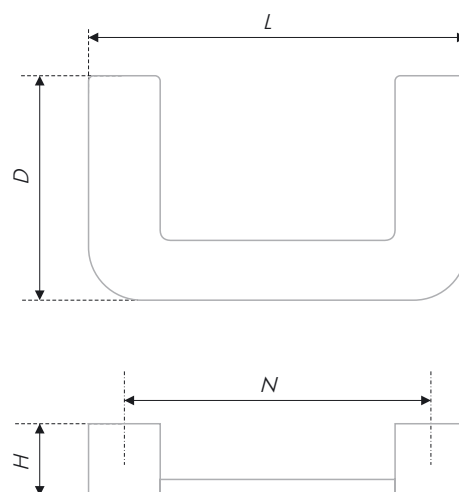

Ручка MATERIA RS077 – компактная и стильная деталь для эргономичного и функционального пространства. Модель имеет простую, геометричную форму со скругленными уголками и очень практична в использовании. MATERIA представлена в популярных покрытиях «Матовый атласный никель», «Матовый тёмный никель» и подойдет для светлых и тёмных фасадов. В зависимости от фантазии и функционального предназначения RS077 может быть расположена в верхней, нижней и боковой части фасада.

MATERIA RS077 handle is a compact and stylish detail of ergonomic and functional space. The model has simple, geometrical form with rounded corners and it's very functional. MATERIA is represented in popular coverings: «Matt satin nickel», «Matt dark nickel» and it will fit light and dark fronts. RS077 can be assembled on the top, bottom and side part of the front depending on fantasy and its functional intended use.