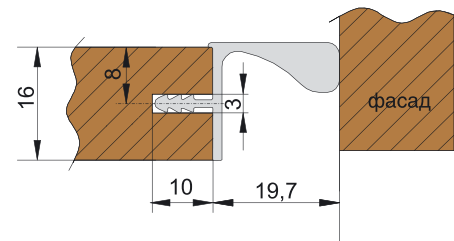

Прямолинейная GOLA BALANCE в современных интерьерах смотрится превосходно. При этом она эргономична в ежедневной эксплуатации и удобна для производителей — все комплектующие (боковые, угловые заглушки, крепеж) продаются в одном месте. Профиль RP052 для верхних баз мебели дополняет нижний этаж мебели с ручками GOLA BALANCE. RP052 имеет врезной способ установки: для крепления на корпусе требуется дополнительная фрезеровка, в которую будет вставлен гребень профиля.

The straight-line GOLA BALANCE looks perfect in modern interiors. Herewith, it is ergonomic in everyday operation and comfortable for manufacturers – all components (end, corner covers, brackets) are sold in the same place. The profile RP052 for top furniture bases complements the bottom floor of the furniture with the handles GOLA BALANCE. RP052 has the cut-in manner of assembly: additional cutting on the front, into which the profile's edge will be inserted, is required for assembly.