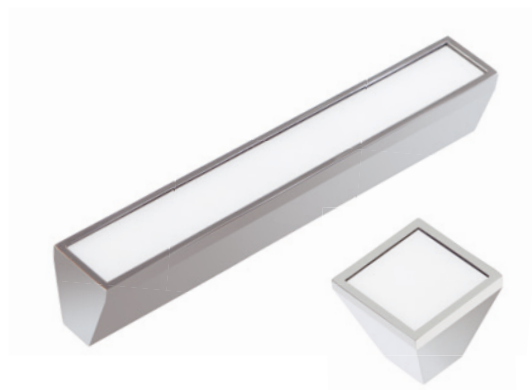

код / code		G	L	H	D
	RS306CP/WWL.4/96	192	108	18,5	16
	RC300CP/WWL.4	147	30	29	30