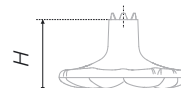

N	L	H	D	L	H	D
96	140	32	12	40	24	18

Тип ручки Type of handle	Артикул Article	Вес Weight	Цвет Color
Ручка-кнопка Handle-knob	RC506AC.1	44	Старинная медь / Antique copper
	RC506AP.1	44	
	RC506MAB.1	44	Старинное олово / Antique pewter
	RC506RCHMP.1	44	
Ручка-скоба Handle-brace	RS506AC.1/128	71	Матовая старинная латунь / Matt antique brass
	RS506AP.1/128	71	
	RS506MAB.1/128	71	Розовое шампанское / Rose champagne
	RS506RCHMP.1/128	71