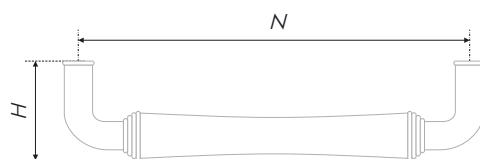

N	L	H	D
128	137	30	16
160	170	30	16

L	H	D
30	43	30

Тип ручки Type of handle	Артикул Article	Вес Weight	Цвет Color
Ручка-кнопка Handle-knob	RC446ABL.4	103	Старинный чёрный / Antique black
	RC446BAZ.4	103	
	RC446EAB.4	103	
	RC446SG.4	103	
Ручка-скоба Handle-brace	RS446ABL.4/128	129	Чернёный старинный цинк / Black antique zinc
	RS446ABL.4/160	160	
	RS446BAZ.4/128	129	
	RS446BAZ.4/160	160	
	RS446EAB.4/128	129	
	RS446EAB.4/160	160	
			Европейская старинная латунь / European antique brass
			Сатиновое золото / Satin gold