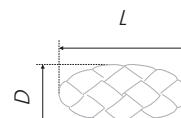

N	L	H	D	L	H	D
96	140	32	12	40	24	18

Тип ручки Type of handle	Артикул Article	Вес Weight	Цвет Color
Ручка-кнопка Handle-knob	RC506AC.1	44	Старинная медь / Antique copper
	RC506AP.1	44	
	RC506MAB.1	44	Старинное олово / Antique pewter
	RC506RCHMP.1	44	
Ручка-скоба Handle-brace	RS506AC.1/128	71	Матовая старинная латунь / Matt antique brass
	RS506AP.1/128	71	
	RS506MAB.1/128	71	Розовое шампанское / Rose champagne
	RS506RCHMP.1/128	71