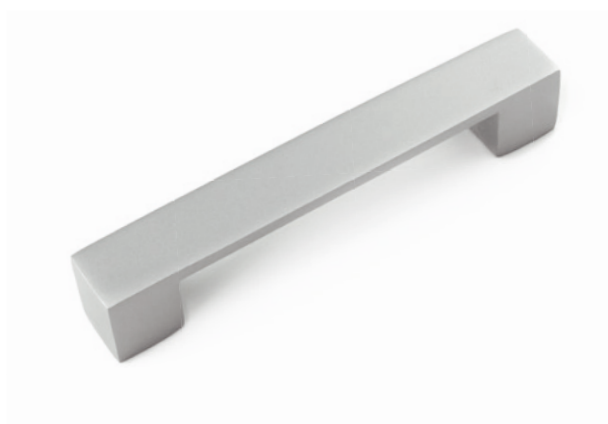

RS058 Al

код / code	G	L	H	D
RS058SC.4/160	108	196	30	24,5