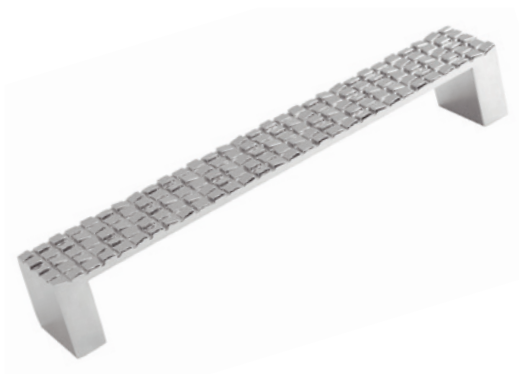

RS279 ZnAl

код / code	G	L	H	D
RS279CP.4/128	111	135	22	21,5

RC090 ZnAl

код / code	G	L	H	D
RC090CP.4	51	42	20	42