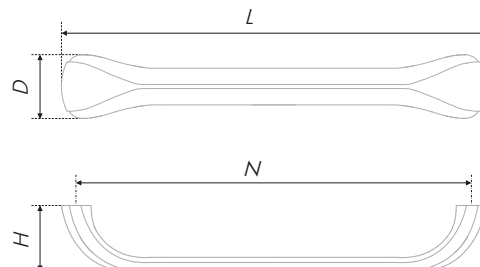

BOYARD
made in
ITALY

Массивная ручка с прямым узором AMSTERDAM отдаёт дань современной эстетике урбанизма, в которой парадоксальным образом сочетаются энергия и меланхолия, холодный брутализм и сочная этника. Скоба подстраивается под многозадачность и ритм современного человека: хорошо смотрится как в горизонтальном, так и вертикальном положении, удобно захватывается быстрым движением руки благодаря высоким ножкам. AMSTERDAM представлен в вариациях серых оттенков и поддержит тёмные и светлые дымчатые фасады мебели.

AMSTERDAM pays tribute to the modern aesthetics of urbanism, in which energy and melancholy, severe brutalism and juicy ethnics mix together. The brace adjusts itself to the multipurposeness and rhythm of a modern person; it looks good both in horizontal and vertical positions, and thanks to high legs it's comfortable to handle it by a fast hand movement. AMSTERDAM is represented in grey tones variety and will complement dark and light smoky furniture fronts.