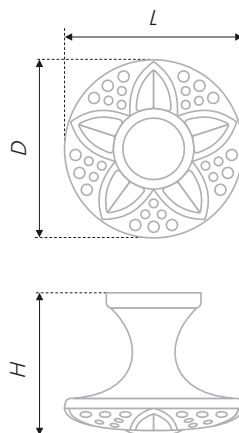

L	H	D
29	25	29

Тип ручки Type of handle	Артикул Article	Вес Weight	Цвет Color
Ручка-кнопка Handle-knob	RC084AG/BR.4	41	Старинное золото / Antique gold