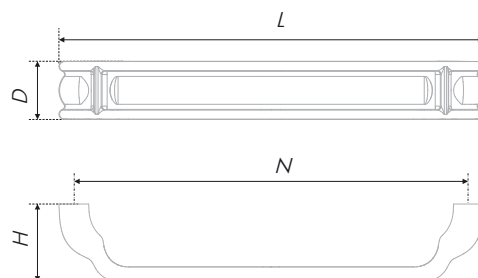

BOYARD
made in
ITALY

Модель IRIS, созданная по канонам итальянского колониального стиля, украсит фасады классической мебели в натуральных оттенках. Чёткие вертикальные линии на скобе будут хорошо сочетаться с современными фасадами с фрезеровкой. Основательная и эргономичная ручка названа в честь стилизованного цветка ириса — символа города Флоренции, на флаге которого он изображён уже более 750 лет.

The model IRIS, created according to the canons of Italian Colonial Style, will decorate the fronts of classical furniture in natural colors. The clear-cut vertical lines on the brace will fit well with the modern fronts with shaping. A fundamental and ergonomic handle received its name in tribute to a styled iris flower – a symbol of the city of Florence, on the flag of which it has been depicted for over 750 years.