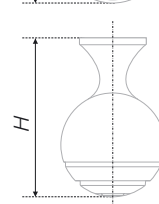

N	L	H	D
128	137	30	16
160	170	30	16

L	H	D
30	43	30

Тип ручки Type of handle	Артикул Article	Вес Weight	Цвет Color
Ручка-кнопка Handle-knob	RC446ABL.4	103	Старинный чёрный / Antique black
	RC446BAZ.4	103	
	RC446EAB.4	103	
	RC446SG.4	103	
Ручка-скоба Handle-brace	RS446ABL.4/128	129	Чернёный старинный цинк / Black antique zinc
	RS446ABL.4/160	160	
	RS446BAZ.4/128	129	
	RS446BAZ.4/160	160	
	RS446EAB.4/128	129	
	RS446EAB.4/160	160	
			Европейская старинная латунь / European antique brass
			Сатиновое золото / Satin gold