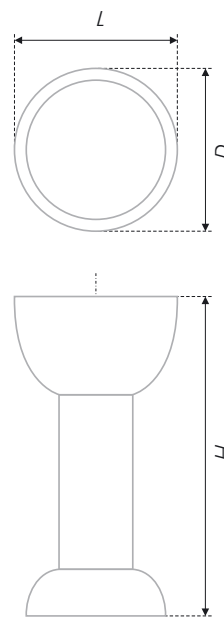

L	H	D
20	39	20

Тип ручки Type of handle	Артикул Article	Вес Weight	Цвет Color
Ручка-кнопка Handle-knob	RC001CP.4 RC001AL.4	18 18	Хром полированный / Chrome polished Алюминий / Aluminium