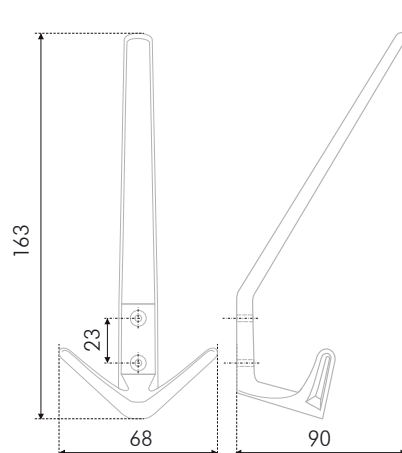

Универсальный крючок с тремя надежными держателями-рожками сохранит в порядке вашу одежду, бытовые аксессуары, рабочие инструменты, кухонные или банные принадлежности. Такой крючок удачно впишется в прихожие, ванные, кухни или отдельные шкафы, выполненные в современном стиле, в направлениях модерн или хай-тек.

This multipurpose hook with three solid horns is designed to keep all your clothes, household items, working tools, kitchen utensils and bathroom accessories all save and secure. This hook will look as good in a hallway or inside a wardrobe as it will in a bathroom or kitchen. The model is designed to accompany modern and hi-tech interiors.

Тип крючка Type of hooks	Артикул Article	Максимальная нагрузка, кг Maximum load capacity	Вес, г Weight	Цвет Color
Трехрожковый крючок / Three-horn hook	K305.05SC.3	10	171	Сатиновый хром / Satin chrome
	K305.05BSN.3	10	171	Атласный сатиновый никель / Brushed satin nickel
	K305.05BL.3	10	171	Матовый черный / Matt black