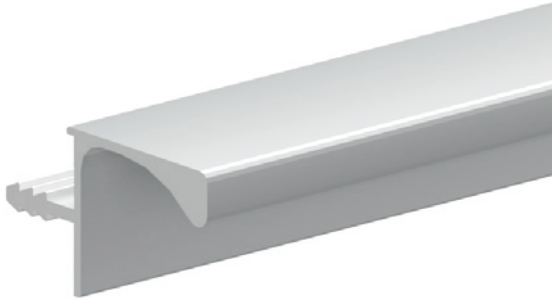

КРЕПЁЖ ДЛЯ ПРОФИЛЯ
К БОКОВОЙ СТЕНКЕ КОРПУСА
RPK001

код / code

	RPK001	251
--	--------	-----

В комплект входят винты M5*6 — 2 шт.

Отверстия
под винты

Отверстия
под саморезы

RP052 

Форма для верхней базы