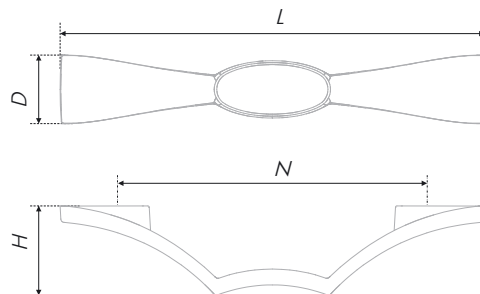

Несмотря на нарочитую строгость в руках мастера FRANCHESKA приобретает универсальность, повествуящую о том, что направления дизайна могут смешиваться, а границы между ними условны. Благодаря спокойной, лаконичной форме и разнообразию палитры античных оттенков скоба FRANCHESKA может превосходно смотреться на фасадах сдержанной классической мебели, а также на гарнитурах эклектичного арт-деко и самобытного этно-стиля.

Notwithstanding express severity, FRANCHESKA acquires multipurposeness, narrating, that the design directions may intermix, and their boundaries are provisional in the master's hand. Thanks to the calm, laconic form and variety of Antique tones the brace FRANCHESKA may perfectly look at the fronts of moderate classical furniture, as well as on the furniture sets of eclectic Art Deco and indigenous Ethnic Style.