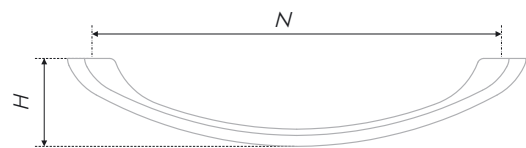

Фурнитурная пара MARCO — это основательная и удобная скоба с лёгкой огранкой и кнопка в форме соты. Благодаря универсальному, выверенному дизайну и классической палитре оттенков ручки будут гармоничны на мебели с гладкими или фрезерованными фасадами дымчатых светлых или тёмных древесных оттенков. MARCO не берёт на себя большого внимания и деликатно дополняет мебель современной классики, рустик и лофт.

The fittings pair MARCO is a fundamental and comfortable brace with light cutting and a knob in the form of a bee's cell. Thanks to the multipurpose, precise design and classical color array, the braces will look harmoniously on the furniture with smooth or machine-cut fronts of smoky light or dark woody tones. MARCO doesn't attract much attention and delicately complements the furniture of modern classics, rustic and loft.