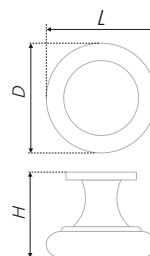

N	L	H	D	L	H	D
96	115	30	19	34	26,5	34
128	148	30	19			

Тип ручки Type of handle	Артикул Article	Вес Weight	Цвет Color
Ручка-кнопка Handle-knob	RC414BAP.1	74	Брашированное старинное олово / Brushed antique pewter
Ручка-скоба Handle-brace	RS424BAB.5/96 RS424BAB.5/128 RS424BAP.5/96 RS424BAP.5/128	89 114 89 114	Брашированная старинная бронза / Brushed antique bronze