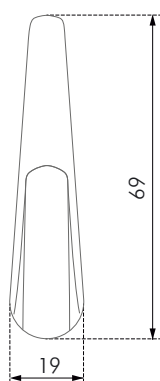

The hook NILL is a constructive finding for creative persons, whose ideas don't stop to appear even after they agree upon the furniture project. The model is arranged to a hidden plate, which allows to change one hook to another within the array of assortment range, in so doing, updating the interior. Besides the multipurpose hidden fastening, NILL is distinguished by uncommon design, which immediately attracts attention to itself. The hook, reminding a powerful, blistering waterfall, adjusts to different furniture sets, similarly to water.

Тип крючка Type of hooks	Артикул Article	Максимальная нагрузка, кг Maximum load capacity	Вес, г Weight	Цвет Color
Однорожковый крючок / Single-arm hook	K103BSN.9	10	109	Атласный сатиновый никель / Brushed satin nickel
	K103CP.9	10	109	Хром полированный / Chrome polished
	K103MDN.9	10	109	Матовый тёмный никель/ Matt dark nickel