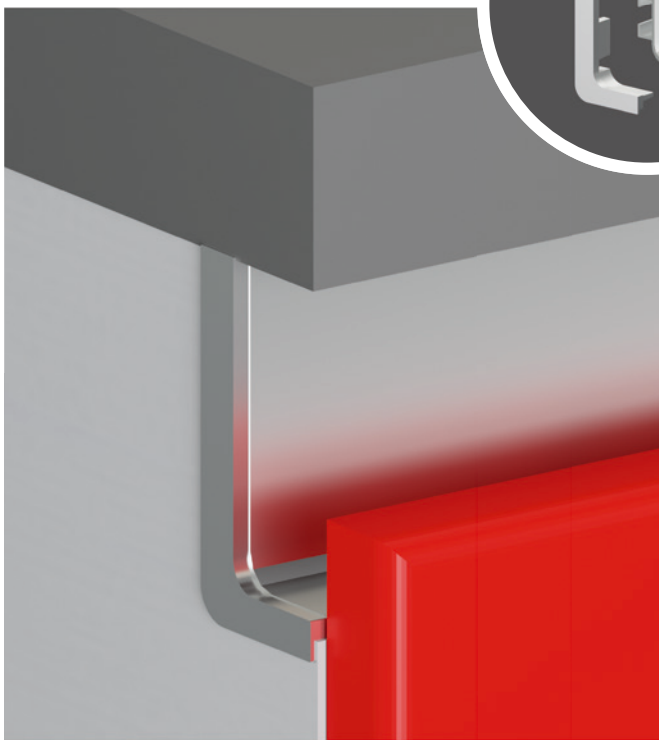

Боковые заглушки RZ051.01 формы «L» являются функциональной и эстетической частью профиля GOLA BALANCE RP051, размещаемого непосредственно под столешницей кухонного гарнитура. Заглушки представлены в оттенках самих профилей и поэтому в комплекте с профилем выглядят целостно и эстетично. Детали выполнены из прочного, устойчивого к коррозии, механическим воздействиям и деформации цинк-алюминиевого сплава. Поставляются комплектом по две штуки (правая и левая).

The end covers RZ051.01 of L-form are a functional and aesthetic part of the profile GOLA BALANCE RP051, arranged directly under the tabletop of a kitchen set. The covers are represented in the tones of the fronts themselves, and that's why they look complete and aesthetic in a set with the profile. The details are made from a firm, zinc-aluminum alloy, resistant to corrosion, mechanic impact and deformation. They are delivered in a set of two pieces (right and left ones).