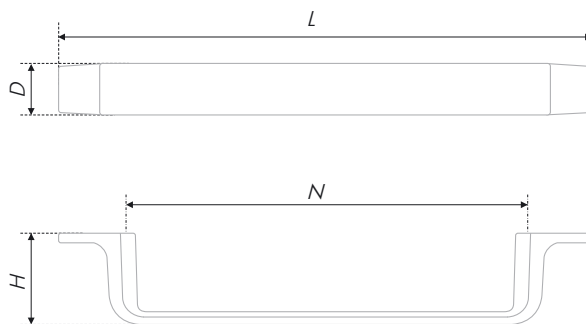

N	L	H	D
128	165	29	15
160	196	30	17

Тип ручки

Type of handle

Ручка-скоба
Handle-brace

Артикул

Article

RS299MDN.4/128
RS299MDN.4/160
RS299MBSN.4/128
RS299MBSN.4/160

Вес