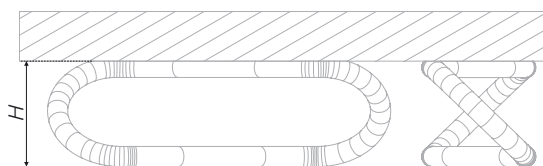

N	L	H	D
96	136	42	47

Тип ручки Type of handle	Артикул Article	Вес Weight	Цвет Color
Ручка-скоба Handle-brace	RS888BSN.3/96 RS888CP.3/96	119 119	Атласный сатиновый никель / Brushed satin nickel Хром полированный / Chrome polished

ЛИМИТИРОВАННАЯ СЕРИЯ