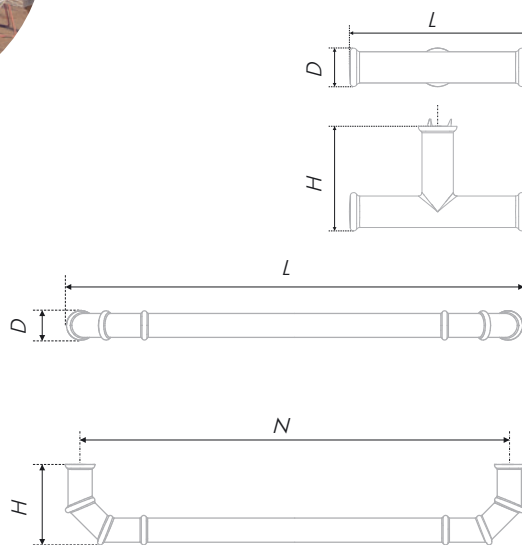

Брутальная пара TESLA с дерзким характером создана для гарнитуров фабричного лофт и неотёсанного рустик. Скоба и кнопка заряжены индустриальным характером, молодым, активным, творческим, отрицающим пыльные устои и скучные догмы. Модель, напоминающая трубу водостока, будет гармонична на шпонированных фасадах с природной текстурой или покрытиях «бетон», «ржавчина», «асфальт».

The brutal pair TESLA with insolent character is created for the furniture sets of the factory-made loft and rough Rustic. The brace and knob are charged with industrial character, which is young, active, creative and rejects dusty principles and boring dogmas. The model, reminding a drainpipe, will harmoniously look on veneered fronts with nature texture or on the coatings «concrete», «rust», «asphalt».