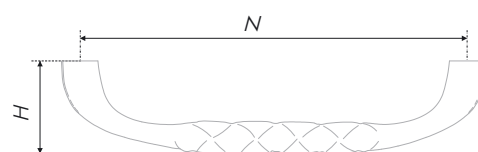

Уютная и домашняя CASA с изящными переплетениями придётся по вкусу тем, кто выбирает традиционный стиль, высокое качество и, конечно же, удобство. Скоба и кнопка исключительно обтекаемой, тактильно приятной и эргономичной для захвата формы могут быть установлены как на кухонные гарнитуры, так и на мебель в гостиную, прихожую или спальню. Фурнитурная пара представляет тосканскую (средиземноморскую) классику, впитавшую в себя умиротворенность солнечного полуострова.

Cozy and homelike CASA with delicate entwineds will suit the taste of those who choose traditional style, high quality, and, of course, comfort. A brace and a knob of exclusively well rounded, pleasant for touching and ergonomic for handling form may be assembled as to a complete kitchen as to the furniture of a living room, an entrance hall or a sleeping room. The fitting pair represents the Tuscan (Mediterranean) classics, which absorbed the tranquility of a sunny peninsula.