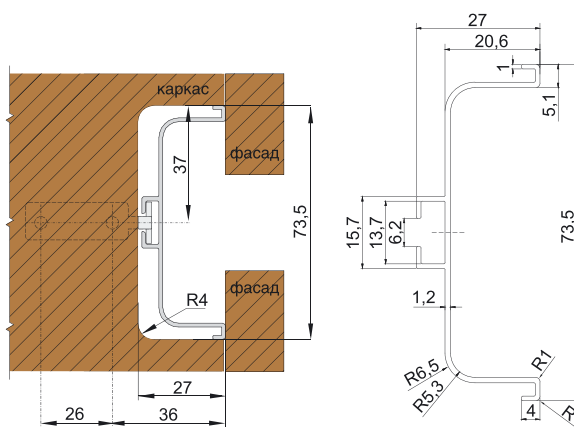

Упомянутая и обсуждаемая GOLA BALANCE открывает новую страницу в истории мебельных ручек, размещающихся, вопреки всем представлениям, за фасадами мебели. Стремясь к полной свободе от видимой лицевой фурнитуры, профиль XXI века позволяет легко схватиться за фасад в любой части торца и легко вытянуть ящик или распахнуть дверцу. RP050 — это С-образный вариант профиля GOLA BALANCE для фасадов второго и следующих рядов нижней базы. С-профиль позволяет открыть фасады ящиков, расположенных снизу и сверху от профиля.

Aiming to reach complete freedom from visible front fittings, GOLA BALANCE allows to handle the front easily in any part of the face and easily pull a drawer out or open a door wide. RP050 is a C-looking option of the profile GOLA BALANCE for the fronts of the second and the following rows of the bottom base. C-profile allows to open the fronts of the drawers, located in the bottom and in the top of profile.