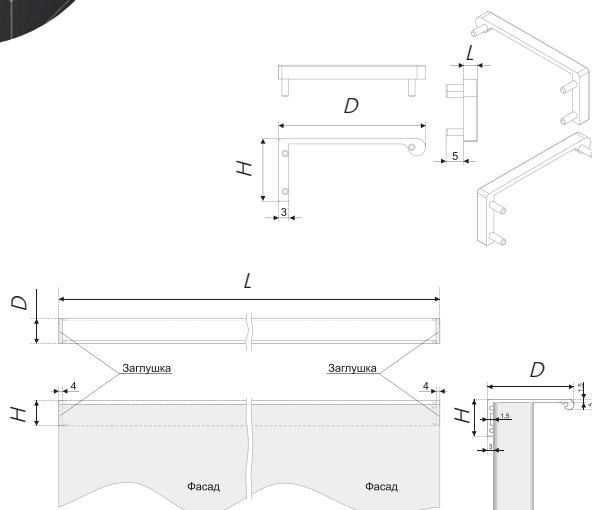

RP101

RZ101.01

Универсальная профильная ручка RP101 — широкое решение для мебели разнообразного назначения для дома и офиса. Благодаря креплению методом наложения на фасады толщиной до 18 мм профиль RP101 можно устанавливать традиционным способом — горизонтально, а также вертикально на дверцы габаритных распашных шкафов. Торцы профиля закроют заглушки RZ101.01 из цинк-алюминиевого сплава аналогичного цвета, предложенные в качестве дополнительного аксессуара.

The multipurpose side-view handle RP101 is a broad solution for the furniture of various designation for home and office. Thanks to the method of application to the fronts with the thickness of up to 18 mm the profile RP101 may be assembled by a traditional mean – horizontally, and also vertically on the doors of the large double-leaved cabinets. The side-view fronts shall be closed with the covers RZ101.01 from zinc-aluminum alloy of the similar colour, offered as an additional accessory.

L	H	D	L	H	D
3000	18	42,5	4	18	42,5

Тип ручки Type of handle	Артикул Article	Вес Weight	Цвет Color
Ручка торцевая-профильная / Edge-profile handle	RP101SC.1/000/3000	851	Сатиновый хром / Satin chrome Матовый чёрный / Matt Black
	RP101BL.1/000/3000	851	
Заглушка/ Clugs	RZ101.01SC	21	
	RZ101.01BL	21	

*Полезная длина ручки 3000 мм