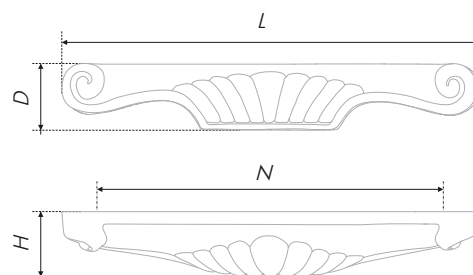

FLORENCE

RS508

В образе FLORENCE отчётливо прослеживаются черты величественных капителей, венчающих колонны дворцов эпохи Возрождения. Дизайн модели дошёл до нас из глубины веков и является истинно классическим. И даже если у вас нет дворца с дорогим убранством, это не повод отказываться от фурнитуры, воспроизведённой по канонам классического стиля. Благо, что сегодня роскошный стиль и качество доступнее, чем в эпоху Возрождения. Каждая модель произведена в сердце Италии, а белоснежная или кремовая патина нанесена вручную. FLORENCE создана, чтобы украсить современную изысканную мебель.

The attributes of dignified heads, crowning the columns of the Renaissance era palaces, are clearly observed in the image of FLORENCE. The model design has come to us from the depth of the centuries and it is truly classical. Each model is produced in the heart of Italy, and snow-white or creamy patina is applied by hand.

N	L	H	D
128	156	24	25

Тип ручки Type of handle	Артикул Article	Вес Weight	Цвет Color
Ручка-скоба Handle-brace	RS508AS.1/128 RS508W/G.1/128 RS508W/S.1/128	89 89 89	Старинное серебро / Antique silver Белый с золотой патиной / White with gold patina Белый с серебряной патиной / White with silver patina