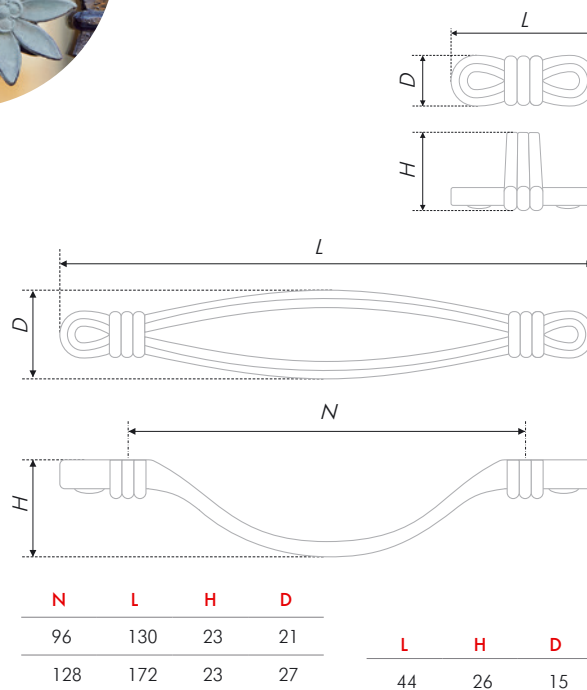

Тип ручки Type of handle	Артикул Article	Вес Weight	Цвет Color
Ручка-кнопка Handle-knob	RC454BAZ.4	45	Чёрный старинный цинк / Black antique zinc
	RC454MAB.4	45	
Ручка-скоба Handle-brace	RS454BAZ.3/96	61	Матовая старинная латунь / Matt antique brass
	RS454BAZ.3/128	98	
	RS454MAB.3/96	61	
	RS454MAB.3/128	98	

ЛИМИТИРОВАННАЯ СЕРИЯ