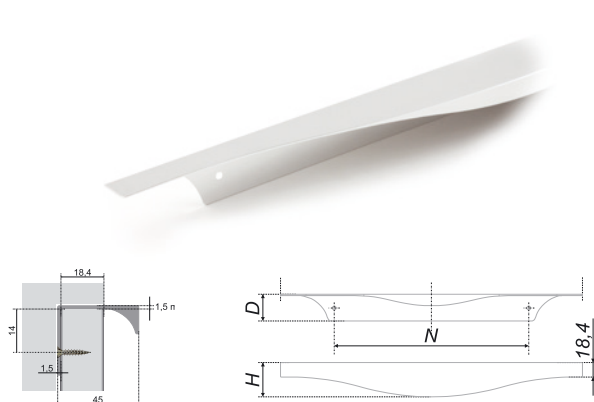

**ERA
RT008**

код / code				
RT008SC.1/224/400	114	397	45	27
RT008SC.1/256/450	123	447	45	27
RT008SC.1/320/500	134	497	45	27
RT008SC.1/416/600	155	597	45	27
RT008SC.1/608/800	224	797	45	27
RT008SST.1/608/800	224	797	45	27
RT008CP.1/256/450	123	447	45	27
RT008CP.1/416/600	155	597	45	27
RT008CP.1/608/800	224	797	45	27