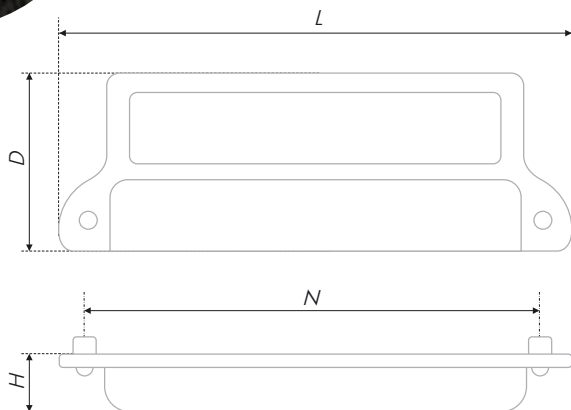

Врезка в фасад 6 мм, d 7 мм

N	L	H	D
128	146	16	42

Лицевая сторона фасада

Тип ручки Type of handle	Артикул Article	Вес Weight	Цвет Color
Ручка-скоба Handle-brace	RS179PCB.20/128	70	Старинная бронза / Painted coffee bronze
	RS179BAP.20/128*	70	
	RS179BAP.1/128	70	Брашированное старинное олово / Brushed antique pewter