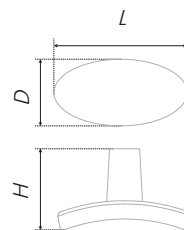

Несмотря на нарочитую строгость в руках мастера FRANCHESKA приобретает универсальность, повествуящую о том, что направления дизайна могут смешиваться, а границы между ними условны. Благодаря спокойной, лаконичной форме и разнообразию палитры античных оттенков скоба FRANCHESKA может превосходно смотреться на фасадах сдержанной классической мебели, а также на гарнитурах эклектичного арт-деко и самобытного этно-стиля.

Notwithstanding express severity, FRANCHESKA acquires multipurposeness, narrating, that the design directions may intermix, and their boundaries are provisional in the master's hand. Thanks to the calm, laconic form and variety of Antique tones the brace FRANCHESKA may perfectly look at the fronts of moderate classical furniture, as well as on the furniture sets of eclectic Art Deco and indigenous Ethnic Style.