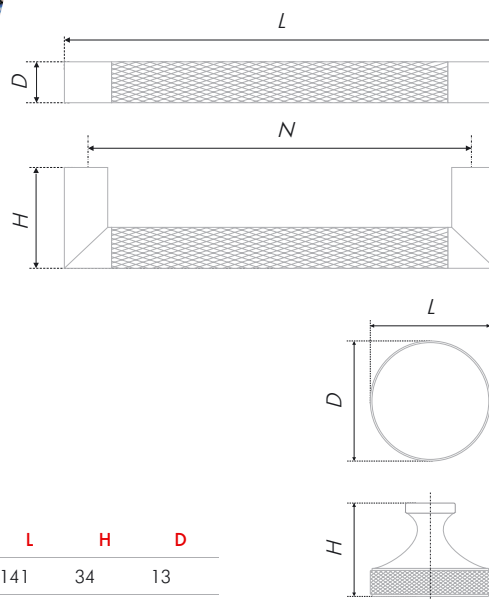

N	L	H	D
128	141	34	13
160	172	34	13
192	205	34	13
224	237	34	13

L	H	D
35	28	35

Тип ручки Type of handle	Артикул Article	Вес Weight	Цвет Color
Ручка-кнопка Handle-knob	RC286CP.4	48	Хром полированный / Chrome polished Атласный сатиновый никель / Brushed satin nickel Матовый атласный никель / Matt satin nickel Масляный чёрный / Oil black
	RC286MBSN.4	48	
	RC286OBL.4	48	
Ручка-скоба Handle-brace	RS286BSN/MBSN.4/128	189	
	RS286BSN/MBSN.4/160	225	
	RS286BSN/MBSN.4/192	262	
	RS286BSN/MBSN.4/224	295	
	RS286CP/OBL.4/128	189	
	RS286CP/OBL.4/160	225	
RS286CP/OBL.4/192	262		
RS286CP/OBL.4/224	295		

ЛИМИТИРОВАННАЯ СЕРИЯ