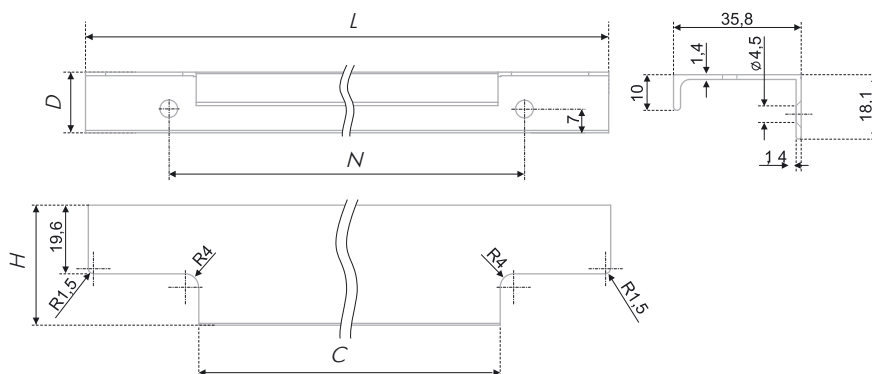

Геометричная, строгая, покрытая в палитру модных оттенков, торцевая ручка RAY устанавливается на фасады 16-18 мм и поощряет разнообразие. В ассортименте есть небольшие размеры 150, 200, 300 мм и стандартные 400, 450 и 500 — 900 мм (с шагом 100 мм), и каждая ручка может быть установлена в размер фасада или по центру как «язычок». Для любителей совсем минималистичных решений представлен «малыш» RAY с МЦ 32 мм. Несмотря на свой размер, он может быть королём широкого фасада!

The geometric handle RAY, colored within the array of modern tones, is usually arranged on the fronts of 16-18 mm and encourages the variety. The assortment includes small sizes of 150, 200, 300 mm and standard ones of 400, 450, and 500 – 900 mm (with 100 mm difference), and each handle may be arranged according to the front's size or in its center as a "reed". For the lovers of really minimalistic solutions there is a little RAY with MC of 32 mm.

Размер	N	L	H	D	C
50	32	50	36	18	50
150	128	146	36	18	96
200	160	197	36	18	147
300	224	297	36	18	247
400	320	397	36	18	247
450	192*2	447	36	18	297
500	224*2	497	36	18	347
600	256*2	597	36	18	447
700	320*2	697	36	18	547
800	352*2	797	36	18	647
900	416*2	897	36	18	747