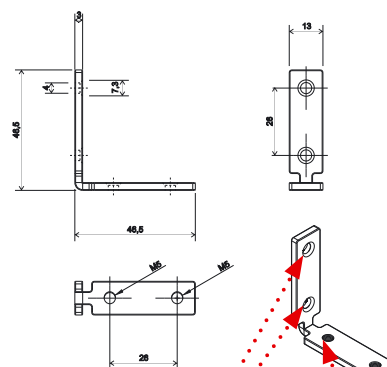

КРЕПЁЖ ДЛЯ ПРОФИЛЯ
К БОКОВОЙ СТЕНКЕ КОРПУСА
RPK001

код / code

	RPK001	251
--	--------	-----

В комплект входят винты M5*6 — 2 шт.

Отверстия
под винты

Отверстия
под саморезы

RP052 

Форма для верхней базы