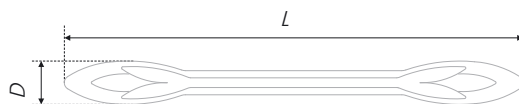

Фурнитурная пара VITA создана в эстетике тосканской (средиземноморской) классики, вобравшей в себя романтичность и колорит стран Южной Европы. Цветущие сады, тепло, солнце и неспешный образ жизни запечатлены в образе скобы и кнопки VITA. В моделях будто бы застыли распустившиеся лепестки магнолии, а сама скоба напоминает веточку развесистого южного дерева. Благодаря природному дизайну с растительными мотивами модель украсит фасады мебели широкого спектра классических и современных стилей: модерн, прованс, ретро, эко-стиль, бохо и эклектика.

The fittings pair VITA is created according to the aesthetics of Tuscan classics. It seems, that the models represent frozen bloomed magnolia petals, and the brace itself reminds a twig of a loosely-spreading Southern tree. The model will decorate the fronts of the furniture of wide range of classical and modern styles: Art Nouveau, Retro, Eco-Style, Boho and Eclectics.