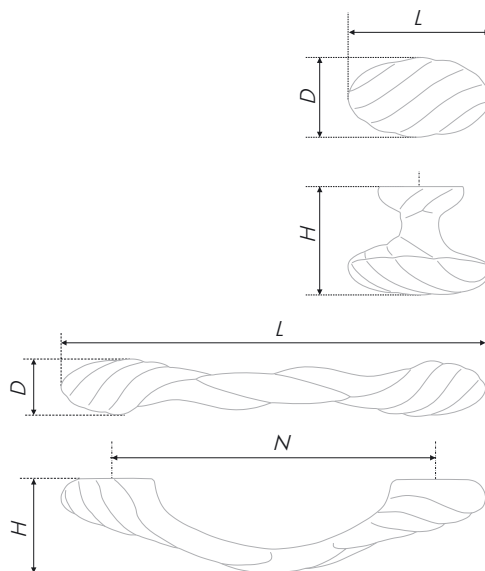

Живое переплетение металла, скрученный жгут или опутанный лианами стебель – форма скобы RS126 и кнопочки RC126 кажется гибкой и подвижной. Дизайн ручек создан в поддержку эко-тренда и рекомендован любителям природных мотивов и авторской мебели. Благодаря округлым формам за ручки удобно брать, а уникальное исполнение легко превращает их в яркий элемент декора. Ручки доступны в двух стильных оттенках «Чернёный старинный цинк» BAZ и «Матовая старинная латунь» MAB.

Vivid plexus of metal, curled strap or a halm, enlaced with liana – RS126 brace and RC126 button form seams flexible and movable. Handle design has been developed in support of the ecological trend and recommended for nature motives and author furniture lovers. Thanks to roundish forms it is comfortable to take a handle, a unique performance easily turns it into decor bright element. The handles are available in two stylish tones: BAZ Black Antique Zink and MAB Mat Antique Brass.