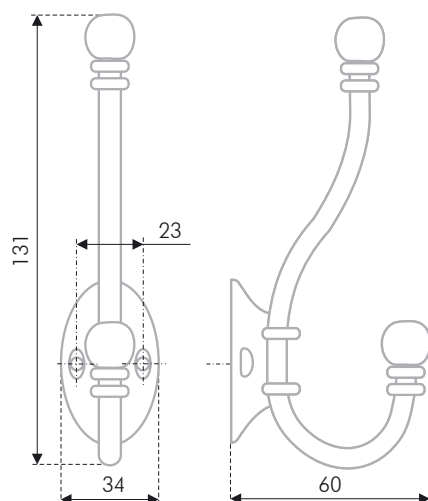

K209 ZnAl

Модель в классическом стиле с намёком на романтичность. Округлая форма рожков и украшения на них говорят о стилиевой гармонии и завершенности. Эта модель предназначена для жизнерадостных и ярких интерьерных стилей, среди которых шебби-шик, прованс, модерн, романтизм, направления европейского возрождения.

K209 is a classic model with a hint of romantic style. Round-shaped decorated horns create stylistic harmony and completeness. The model is designed for bright and happy interiors designs amongst which are Shabby-chick, provence, modern, romance and european renaissance.

Тип крючка Type of hooks	Артикул Article	Максимальная нагрузка, кг Maximum load capacity	Вес, г Weight	Цвет Color
Двухрожковый крючок / Two-horn hook	K209AB.6	10	106	Старинная латунь / Antique brass
	K209BAZ.6	10	106	Чернёный старинный цинк / Black antique zinc
	K209ABL.6	10	106	Старинный чёрный / Antique black