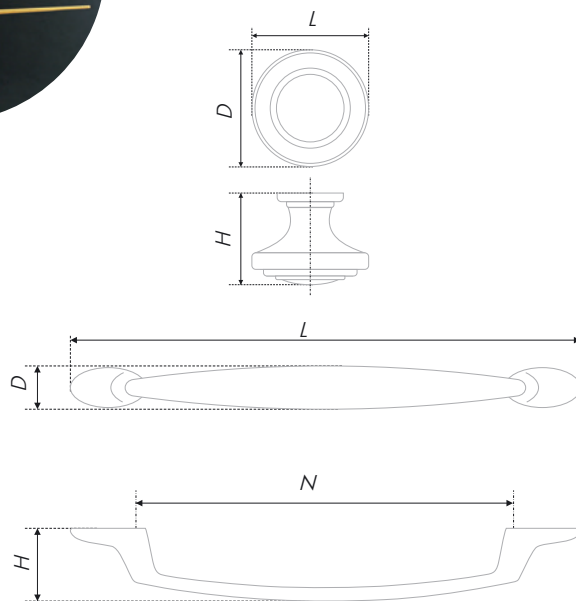

Тандем деликатных ручек MAESTRO RS448 и MATEO RC037 предназначен для лаконичных, аккуратных интерьеров. В их дизайне нет ничего лишнего — геометричная форма, ровная поверхность с лёгким, цикличным узором на кнопке и абсолютная эргономика. Пара станет достойным украшением гарнитуров в стилях классика и неоклассика, прованс, модерн, эклектика и др. Нейтральная цветовая палитра будет хорошо гармонировать как со светлыми, так и тёмными фасадами натуральных оттенков.

The tandem of MAESTRO RS448 and MATEO RC037 delicate handles is designated for laconic, neat interiors. There is nothing unnecessary in their design – geometrical form, plane surface with light, cyclic pattern on the button and absolute ergonomics. This couple will become a distinctive decoration of the furniture sets of classical, neoclassical, Provence, modern, eclectic, etc. styles. The neutral color palette will harmonize well both with light and dark fronts of natural tints.