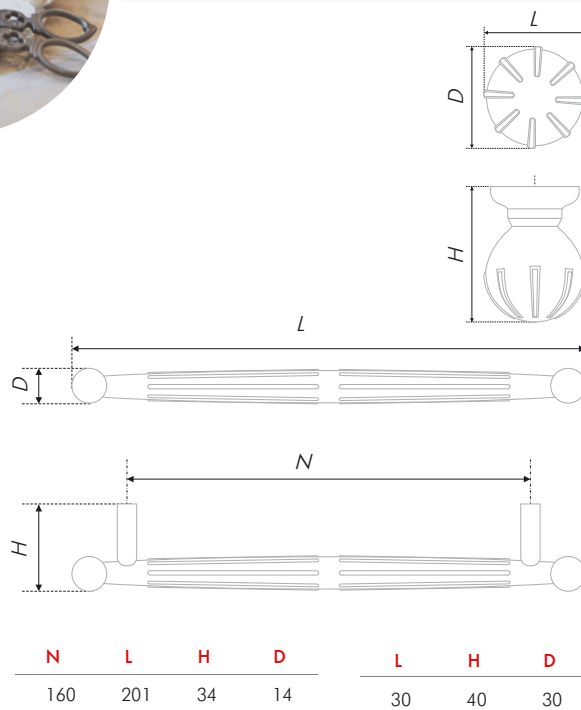

TILDA — ручки-сюжеты. Они легко создают ассоциации с замковыми перилами и оборонительными укреплениями северных народов. Вытянутая скоба с ребристой поверхностью и женственными округлыми линиями способна стать самостоятельным элементом декора. Равно как и крупная кнопка со ступенчатой ножкой. Фурнитурная пара удачно встанет на натуральные каменные или древесные структуры или рельефные плёнки с природным мотивом.

TILDA are the handles with storylines. They easily create associations with castle parapets and defensive fortifications of Northern nations. Oblongish brace with ribby surface and muliebrous roundish lines may become an independent interior element. The same as a large button with the graded leg. A fitting set will successfully supplement stone and wood structures, relief films with nature motive.