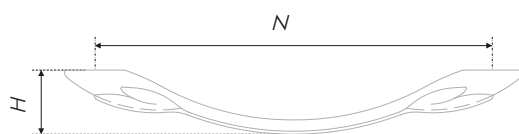

Фурнитурная пара VITA создана в эстетике тосканской (средиземноморской) классики, вобравшей в себя романтичность и колорит стран Южной Европы. Цветущие сады, тепло, солнце и неспешный образ жизни запечатлены в образе скобы и кнопки VITA. В моделях будто бы застыли распустившиеся лепестки магнолии, а сама скоба напоминает веточку развесистого южного дерева. Благодаря природному дизайну с растительными мотивами модель украсит фасады мебели широкого спектра классических и современных стилей: модерн, прованс, ретро, эко-стиль, бохо и эклектика.

The fittings pair VITA is created according to the aesthetics of Tuscan classics. It seems, that the models represent frozen bloomed magnolia petals, and the brace itself reminds a twig of a loosely-spreading Southern tree. The model will decorate the fronts of the furniture of wide range of classical and modern styles: Art Nouveau, Retro, Eco-Style, Boho and Eclectics.