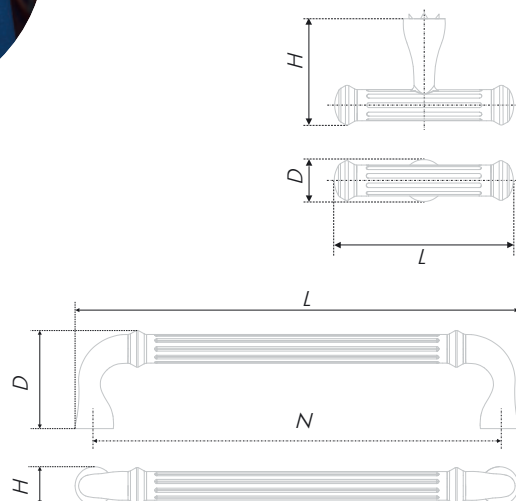

N	L	H	D	L	H	D
128	139	31	12	52	31	12

Тип ручки Type of handle	Артикул Article	Вес Weight	Цвет Color
Ручка-кнопка Handle-knob	RC531AC.1	34	Старинная медь / Antique copper
	RC531AP.1	34	
	RC531MAB.1	34	
Ручка-скоба Handle-brace	RS531AC.1/128	76	Матовая старинная латунь / Matt antique brass
	RS531AP.1/128	76	
	RS531MAB.1/128	76