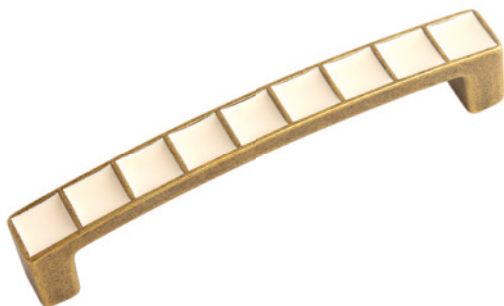

**DONNA
RS120**

код / code					
	RS120MAB/BG.4/96	58	106	23	13
	RS120MAB/BG.4/128	75	141	23	13

**DONNA
RC114**

код / code					
	RC114MAB/BG.4	31	27	23	27

ПОСЛЕДНИЙ ШАНС КУПИТЬ

ПОСЛЕДНИЙ ШАНС КУПИТЬ