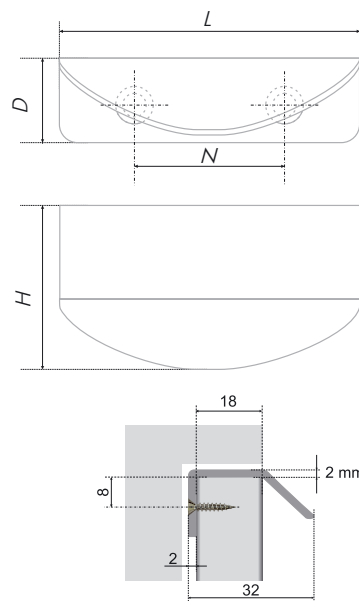

RT007 – маленькая деталь для функционального пространства. Компактная с закруглённой формой ручка комфортна для пользования. Её можно расположить с любой стороны фасада. DETAIL предназначена для использования в современных интерьерах в стиле контемпорари, хай-тек, минимализм, функционализм.

RT007 DETAIL окрасилась в трендовые оттенки: медовое BGC «Брашированное карамельное золото», ВАР «Брашированное состаренное олово», нежный MBSN «Матовый брашированный сатиновый никель».

RT007 is a small detail for functional space. A compact handle with the roundish form is comfortable for use. It may be placed to any front side. DETAIL is designated for the use in modern interiors of contemporary, high-tech, minimalism, functionalism styles.

RT007 DETAIL has been colored into trend tones: honied BGC Brushed Caramel Gold, BAP Brushed Aged Stannary, sweat MBSN Mat Brushed Sateen Nickel.