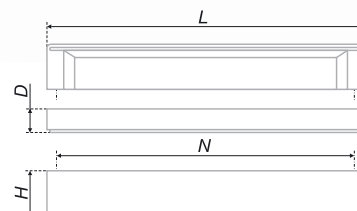

RS147

код / code				
RS147CP.4/128	106	138	21	9,5
RS147SC.4/128	106	138	21	9,5