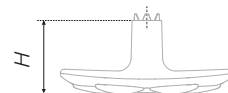

Фурнитурная пара VITA создана в эстетике тосканской (средиземноморской) классики, вобравшей в себя романтичность и колорит стран Южной Европы. Цветущие сады, тепло, солнце и неспешный образ жизни запечатлены в образе скобы и кнопки VITA. В моделях будто бы застыли распустившиеся лепестки магнолии, а сама скоба напоминает веточку развесистого южного дерева. Благодаря природному дизайну с растительными мотивами модель украсит фасады мебели широкого спектра классических и современных стилей: модерн, прованс, ретро, эко-стиль, бохо и эклектика.

The fittings pair VITA is created according to the aesthetics of Tuscan classics. It seems, that the models represent frozen bloomed magnolia petals, and the brace itself reminds a twig of a loosely-spreading Southern tree. The model will decorate the fronts of the furniture of wide range of classical and modern styles: Art Nouveau, Retro, Eco-Style, Boho and Eclectics.