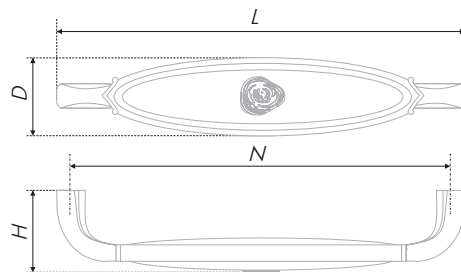

N	L	H	D	L	H	D
96	107	27	20	32	25	32
128	136	28	24			

Тип ручки Type of handle	Артикул Article	Вес Weight	Цвет Color
Ручка-кнопка Handle-knob	RC108BAB.4/W	37	Брашированная старинная бронза / Белый Brushed antique bronze / White Чернёный старинный цинк / Белый Black antique zinc / White
	RC108BAZ.4/W	37	
	RC108GP.4/W	37	
Ручка-скоба Handle-brace	RS111BAB.4/96/W	45	Золото полированное / Белый Gold polished / White
	RS111BAB.4/128/W	82	
	RS111BAZ.4/96/W	45	
	RS111BAZ.4/128/W	82	
	RS111GP.4/96/W	45	
	RS111GP.4/128/W	82	

ПОСЛЕДНИЙ ШАНС КУПИТЬ