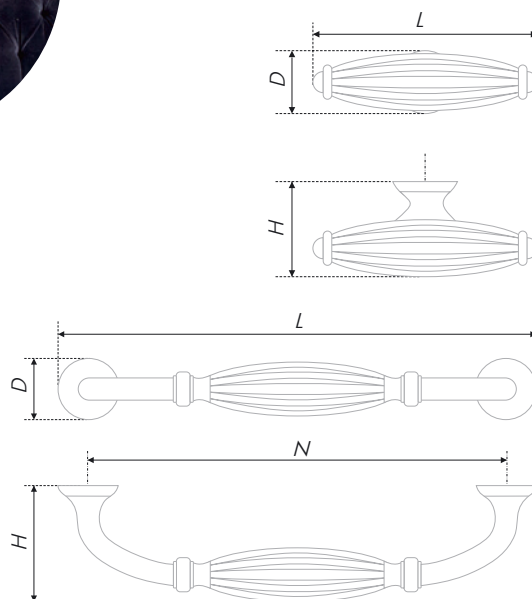

N	L	H	D	L	H	D
128	146	36	18	66	31	19

Тип ручки Type of handle	Артикул Article	Вес Weight	Цвет Color
Ручка-кнопка Handle-knob	RC021AB.5	77	Старинная латунь / Antique brass
	RC021BAZ.5	77	
	RC021ABL.5	77	
Ручка-скоба Handle-brace	RS464AB.5/128	95	Чёрнёный старинный цинк / Black antique zinc
	RS464BAZ.5/128	95	
	RS464ABL.5/128	95	
			Старинный чёрный / Antique black