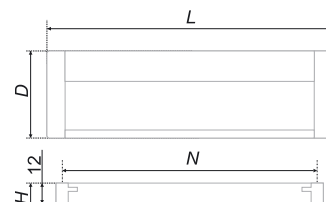

RS056

код / code				
RS056CP/SC.2/96	55	109	16	44
RS056CP/SC.2/128	66	141	16	44