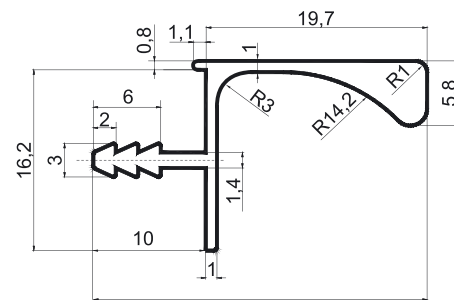

Прямолинейная GOLA BALANCE в современных интерьерах смотрится превосходно. При этом она эргономична в ежедневной эксплуатации и удобна для производителей — все комплектующие (боковые, угловые заглушки, крепеж) продаются в одном месте. Профиль RP052 для верхних баз мебели дополняет нижний этаж мебели с ручками GOLA BALANCE. RP052 имеет врезной способ установки: для крепления на корпусе требуется дополнительная фрезеровка, в которую будет вставлен гребень профиля.

The straight-line GOLA BALANCE looks perfect in modern interiors. Herewith, it is ergonomic in everyday operation and comfortable for manufacturers – all components (end, corner covers, brackets) are sold in the same place. The profile RP052 for top furniture bases complements the bottom floor of the furniture with the handles GOLA BALANCE. RP052 has the cut-in manner of assembly: additional cutting on the front, into which the profile's edge will be inserted, is required for assembly.