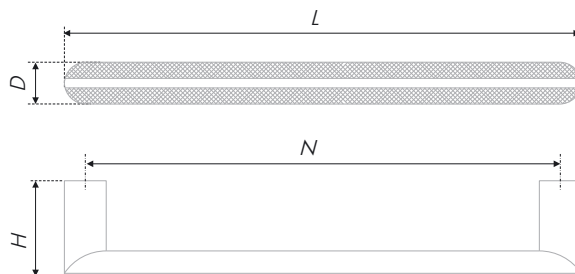

Премиальная скоба с притягательной текстурой. В каждой детали RS320 прослеживается динамичный, индустриальный ритм, он начинается с устойчивых, широких ножек, перетекает в декоративную гладкую полосу и расходится фактурной рябью по всему основанию. Сложно представить более современную ручку, созданную для актуального лофта, стильного гранжа, смелой неоклассики или интерьера в духе хай-тек. FACTURA обладает палитрой актуальных покрытий, что делает её адаптивной к мебели разных оттенков и форм.

A premium brace with the attractive texture. Each RS320 detail represents dynamic, industrial rhythm, it starts with steady, wide legs, transforms into a decorative smooth line and separates into texture ripples throughout all the basement. It is hard to imagine a more modern handle, created for actual loft, stylish grunge, courageous Neo-Classicism or high-tech interior. FACTURA has color range of the up-to-date coverings, which makes it adjustable for the furniture of various tones and forms.