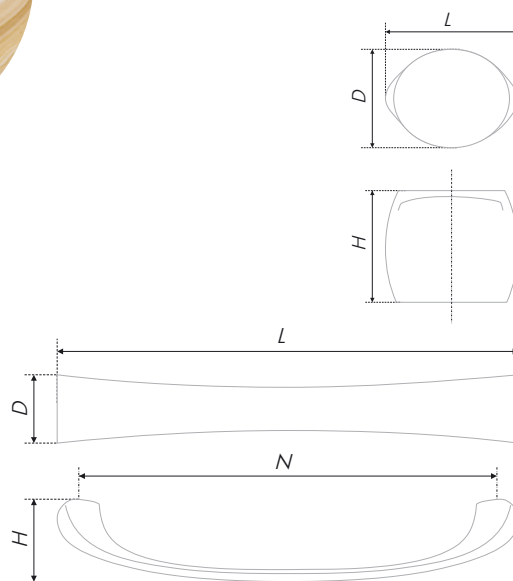

Фурнитурный дуэт MISTY из скобы RS199 и кнопки RC119 отличает деликатный дизайн, который в разных цветовых вариациях может мистическим образом сочетаться с противоположными стилистическими направлениями. MISTY в цвете «Матовый тёмный никель» отлично подходит для современных интерьеров холодной гаммы в стиле минимализм. MISTY в цвете «Карамельное золото» – гармоничное дополнение гарнитуров теплых оттенков классических стилей.

MISTY RS199 brace and RC119 button fittings duet is distinguished by a delicate design which, being in different colors, can mystically fit opposite styles. MISTY in the color «Matt dark nickel» perfectly fit modern chilly colored interiors in minimalism style. MISTY in the color «Caramel gold» is a harmonious addition for warm colors sets of classical style. MISTY ergonomic design and well-rounded form provide maximum comfort of use.