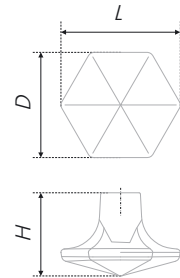

Фурнитурная пара MARCO — это основательная и удобная скоба с лёгкой огранкой и кнопка в форме соты. Благодаря универсальному, выверенному дизайну и классической палитре оттенков ручки будут гармоничны на мебели с гладкими или фрезерованными фасадами дымчатых светлых или тёмных древесных оттенков. MARCO не берёт на себя большого внимания и деликатно дополняет мебель современной классики, рустик и лофт.

The fittings pair MARCO is a fundamental and comfortable brace with light cutting and a knob in the form of a bee's cell. Thanks to the multipurpose, precise design and classical color array, the braces will look harmoniously on the furniture with smooth or machine-cut fronts of smoky light or dark woody tones. MARCO doesn't attract much attention and delicately complements the furniture of modern classics, rustic and loft.