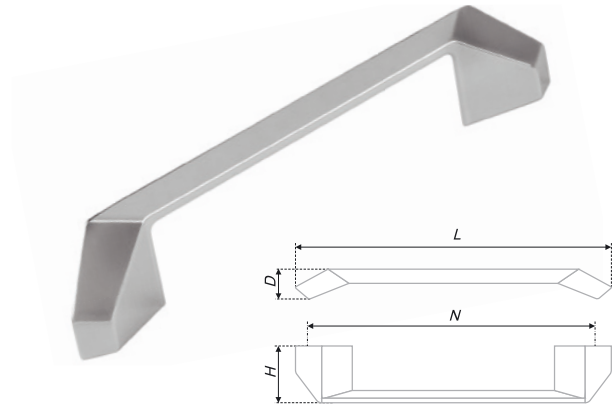

RS182

код / code				
RS182CP.4/160	99	180	31	15