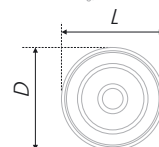

N	L	H	D
128	137	30	16
160	170	30	16

L	H	D
30	43	30

Тип ручки Type of handle	Артикул Article	Вес Weight	Цвет Color
Ручка-кнопка Handle-knob	RC446ABL.4	103	Старинный чёрный / Antique black
	RC446BAZ.4	103	
	RC446EAB.4	103	
	RC446SG.4	103	
Ручка-скоба Handle-brace	RS446ABL.4/128	129	Чернёный старинный цинк / Black antique zinc
	RS446ABL.4/160	160	
	RS446BAZ.4/128	129	
	RS446BAZ.4/160	160	
	RS446EAB.4/128	129	
	RS446EAB.4/160	160	
			Европейская старинная латунь / European antique brass
			Сатиновое золото / Satin gold