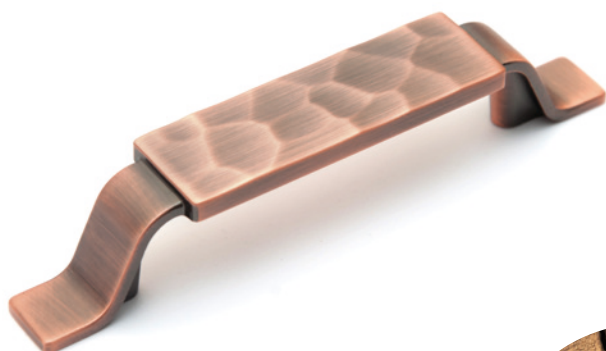

LOFT

RS322

Одним лишь названием ручка смело заявляет о себе. Грубоватый дизайн широкой лицевой части напоминает то чеканку, то рябь на воде, то фактуру кожи, обещая высокую тактильность прикосновений. Ножки скобы напротив, кажутся гибкими и изящными, скрывая свою основательность умелым декором. LOFT, как и подобает брутальной ручке с индустриальным характером, доступен в актуальных оттенках BAC «Брашированная старинная медь» и MBDN «Матовый брашированный тёмный никель».

A handle easily announces itself only with its name. Rough design of its wide front part reminds calking now, then it reminds water rips or leather texture, promising strong tactual sensations while touching it. On the contrary, the brace legs seem flexible and exquisite, hiding its solidness by proficient decor. LOFT is available in up-to-date tones: BAC Brushed Antique Cooper and MBDN Mat Brushed Dark Nickel as a harsh handle with industrial design shall be.

N	L	H	D
96	138	26	24
160	202	26	24

Тип ручки Type of handle	Артикул Article	Вес Weight	Цвет Color
Ручка-скоба Handle-brace	RS322BAC.5/96	119	Брашированная старинная медь / Brushed antique cooper
	RS322BAC.5/160	184	
	RS322MBDN.5/96	119	Матовый брашированный тёмный никель / Matt brushed dark nickel
	RS322MBDN.5/160	184	

ЛИМИТИРОВАННАЯ СЕРИЯ