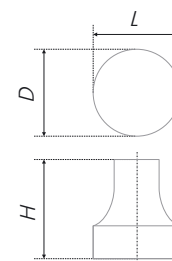

Стильный и лаконичный комплект ELL — это торжество чистых линий и непревзойденного чувства стиля. Свежий, выверенный дизайн скобы и кнопки отличается обтекаемой формой, абсолютно удобной для захвата рукой. Ручки ELL прекрасно разместятся на гладких фасадах мебели в стиле хай-тек, минимализм, неоклассика, контемпорари, а в цвете MDN гармонично встанут на гарнитуры лофт. Модель настолько универсальна, что, пожалуй, подойдёт к любому гарнитуру в стилистике модерн.

A stylish and laconic set ELL is a triumph of clear lines and non-negotiable sense of style. Calibrated design of a brace and knob is distinguished by the steam-line form, a handle, comfortable for touching with a hand. The handles ELL will perfectly arrange on even fronts of the furniture of high-tech, minimalism, neoclassical, contemporary styles, and being in MDN color they will harmoniously fit loft furniture sets. The model is as multipurpose, that it will fit any furniture set in the modern style.