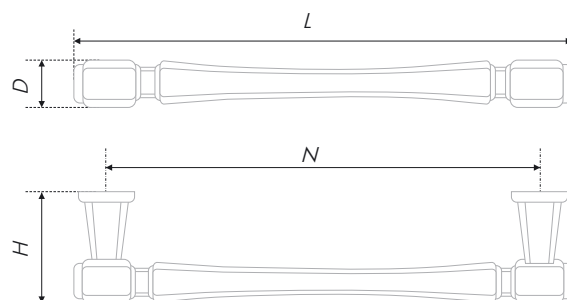

Новый взгляд на изящную фурнитуру – резная скоба GRETA, тонко сработанная на грани индустриального лофта и классического стимпанка. Ручка обладает эргономичной, удобной для захвата формой с лёгким прогибом в центре, основательными ножками и декоративными акцентными линиями. RS310 безукоризненно проявит себя на современных фасадах с использованием древесного и каменного шпонирования или пвх-пленками с узором под бетон.

A new sight on exquisite fittings – GRETA carved brace, delicately developed on the edge of industrial loft and classical steampunk. The handle has a light flexure in its center, solid legs and decorative accentual lines. RS310 will faultlessly approve itself on modern wood-veneered and stone-veneered fronts or fronts with wood-like veneer with the pattern similar to concrete.