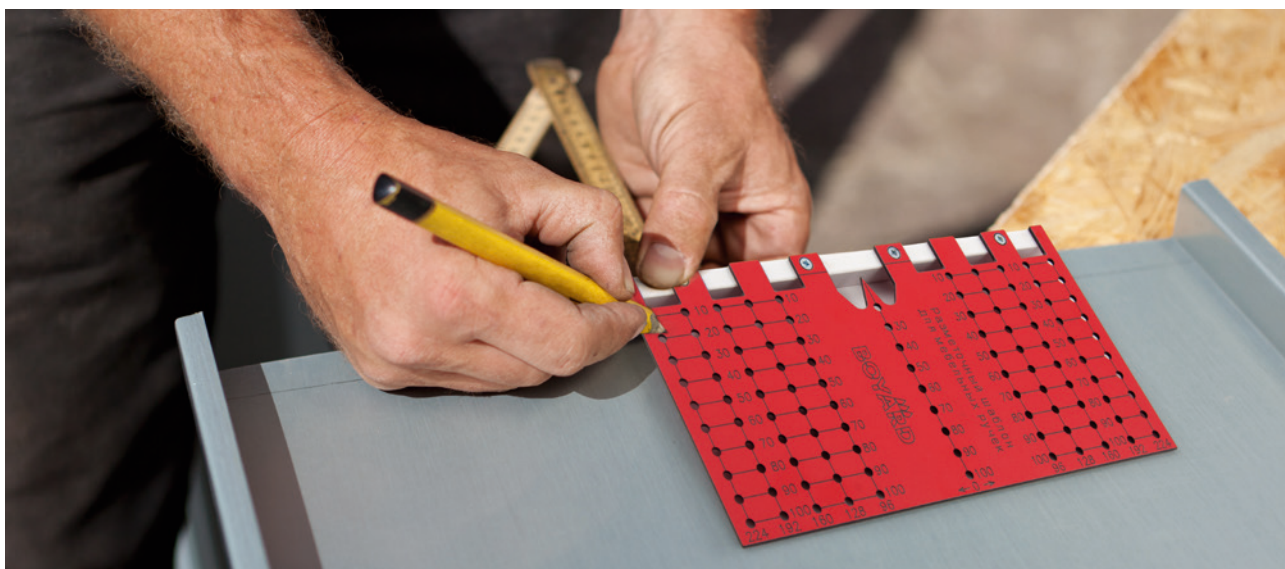

РАЗМЕТОЧНЫЙ ШАБЛОН ДЛЯ БЫСТРОГО МОНТАЖА МЕБЕЛЬНЫХ РУЧЕК BOYARD

- Данный шаблон предусмотрен только для разметки отверстий, он не предназначен для сверления отверстий и этим он отличается от кондуктора
- Позволяет выполнить точную разметку отверстий для установки фурнитуры, что значительно упрощает последующий монтаж
- Может использоваться как в индивидуальном, так и в серийном производстве мебели

Заказывайте разметочные шаблоны для быстрого монтажа мебельных ручек у дистрибьюторов BOYARD в своём регионе.