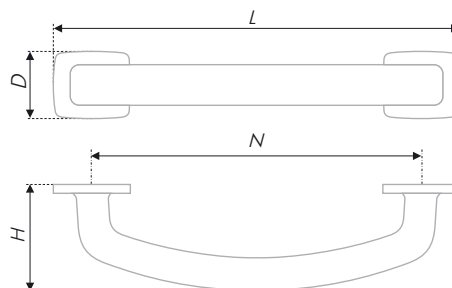

N	L	H	D	L	H	D
96	115	30	19	34	26,5	34
128	148	30	19			

Тип ручки Type of handle	Артикул Article	Вес Weight	Цвет Color
Ручка-кнопка Handle-knob	RC414BAP.1	74	Брашированное старинное олово / Brushed antique pewter
Ручка-скоба Handle-brace	RS424BAB.5/96 RS424BAB.5/128 RS424BAP.5/96 RS424BAP.5/128	89 114 89 114	Брашированная старинная бронза / Brushed antique bronze