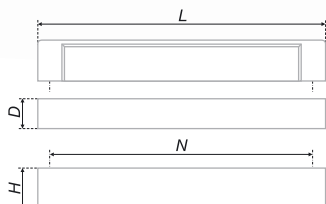

RS222

код / code				
RS222BSN.4/160	123	169	20	15
RS222CP.4/160	123	169	20	15
RS222SC.4/160	123	169	20	15