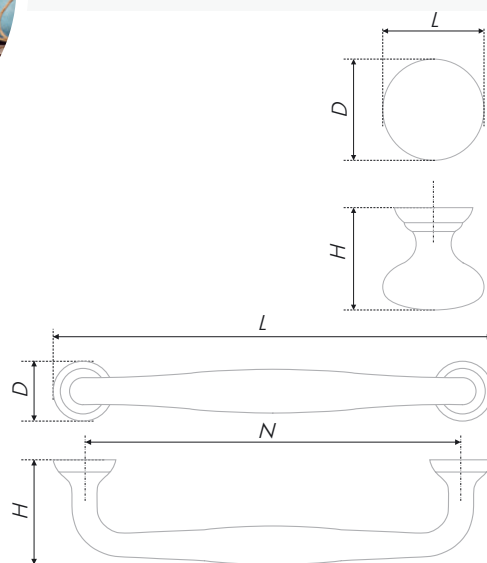

Хит-дуэт в мире фурнитуры. Ручка-скоба RS433 и кнопка RC433 – это простой, но эффектный ансамбль, который способен преобразить даже самые скучные и безликие фасады. Применение этих ручек ограничивается лишь фантазией дизайнера. Удобные и простые, но со своей «изюминкой», эти ручки прекрасно вписываются в интерьер, выполненный в деревенском или классическом духе, в стиле романтизма, неоклассики, романтического прованса.

A hit duo in the world of furniture hardware. Bracket handle RS433 and a button handle RC433 are a modest yet spectacular blend that is capable of transforming even the most boring and faceless facades. The breadth of this pair's applications is limited only by a designer's imagination. Simple yet handy these handles offer a unique design twist and will be ideal as a part of country or classic interior with a touch of either romantic, neoclassical or romantic provence style.