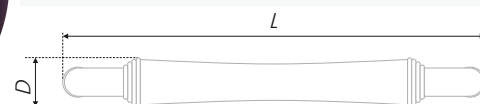

N	L	H	D
128	137	30	16
160	170	30	16

L	H	D
30	43	30

Тип ручки Type of handle	Артикул Article	Вес Weight	Цвет Color
Ручка-кнопка Handle-knob	RC446ABL.4	103	Старинный чёрный / Antique black
	RC446BAZ.4	103	
	RC446EAB.4	103	
	RC446SG.4	103	
Ручка-скоба Handle-brace	RS446ABL.4/128	129	Чернёный старинный цинк / Black antique zinc
	RS446ABL.4/160	160	
	RS446BAZ.4/128	129	
	RS446BAZ.4/160	160	
	RS446EAB.4/128	129	
	RS446EAB.4/160	160	
			Европейская старинная латунь / European antique brass
			Сатиновое золото / Satin gold