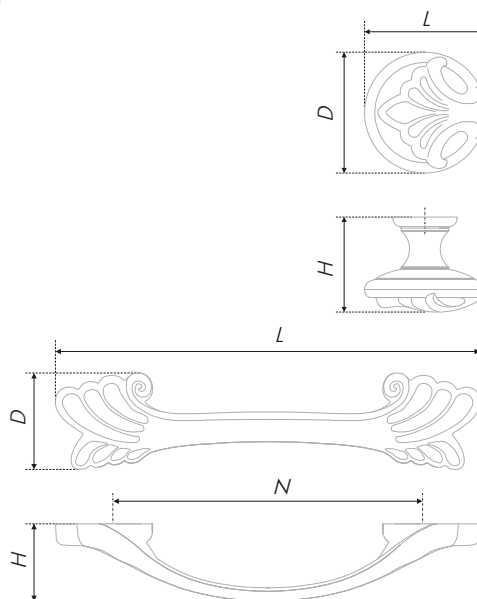

MADONNA в условиях пыльного мегаполиса, оторванного от природы, подтверждает декоративную притягательность классики, которая переносит нас в эпоху гармонии человека с природой. В дизайне ручки прослеживаются растительные мотивы с плавными линиями, напоминающими лепестки цветов. Однако, модель примечательна не только этим, а в первую очередь высокой адаптивностью к разным стилевым направлениям. MADONNA хороша на мебели спокойного модерна, ажурного прованса, вычурного барокко, также как и яркого арт-деко, и живого эко-стиля.

MADONNA approves decorative attractiveness of the classics, which gets us to the epoch of harmony of a human and nature. The floral motives with smooth lines, reminding flower petals, are observed in the handle's design. This model is remarkable for high adaptivity to different style directions. MADONNA is good for the furniture of calm Art Nouveau, lace Provence, fanciful Baroque, as well as bright Art Deco and vivacious Eco-Style.