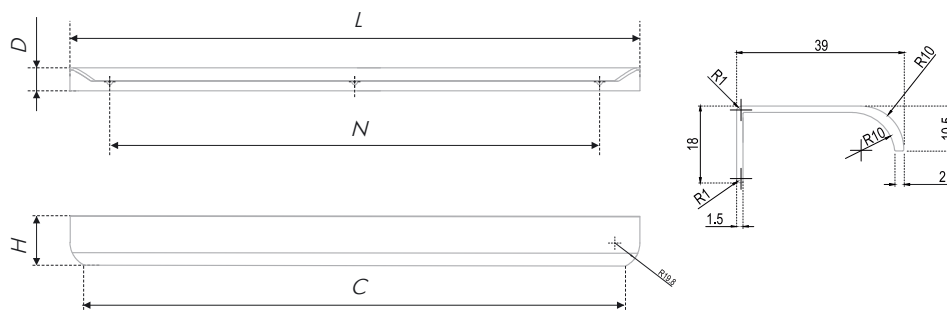

Торцевая ручка MONTE с округлыми формами способна к перевоплощениям. Небольшие длины 150, 200, 300, 400, 450 мм подойдут для установки в размер на бутылочницы и корзины-карго или могут быть стильными «язычками» на широких фасадах. Длинные решения от 500 до 900 мм имеют максимально широкую площадь захвата и, несомненно, добавят эргономики мебельному гарнитуру. Ручка подходит для установки на фасады толщиной от 16 до 18 мм и крепится накладным способом.

The face handle MONTE with roundish forms is capable to transform itself. Small lengths of 150, 200, 300, 400, 450 mm will fit for arrangement within the dimensions of a kitchen bottle basket and cargo basket, or they may be stylish reeds on wide fronts. Long solutions from 500 to 900 mm have the widest possible area of handling and, without any doubt, they will add ergonomics to a furniture set. The handle will fit for arrangement to the fronts with thickness from 16 to 18 mm, and it is assembled in an over-head manner.

Размер	N	L	H	D	C
150	128	147	39	18	115
200	160	197	39	18	165
300	224	297	39	18	256
400	320	397	39	18	375
450	192*2	447	39	18	425
500	224*2	497	39	18	475
600	256*2	597	39	18	575
700	320*2	697	39	18	675
800	352*2	797	39	18	775
900	384*2	897	39	18	875