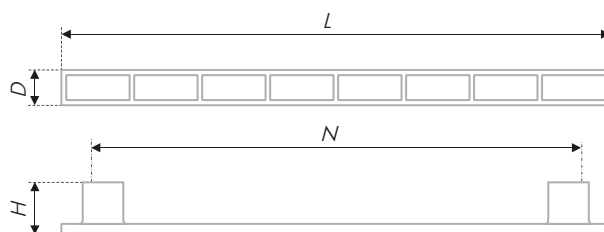

PALETTE — ручка-праздник, настроение и экспрессия. Скоба подойдёт для современных интерьеров, сочных, оригинальных, индивидуализированных. Цветовые комбинации, в которых выполнена модель, являются хорошей подсказкой для производителей. Если фасады вашего гарнитура белого, серого, оранжевого или чёрного цвета, то PALETTE с высокой долей вероятности может подойти. Геометричная, комфортная, разноцветная ручка призвана «зацепить» внимание и подыграть смелому мебельному проекту.

PALETTE is a handle-holiday, mood and expression. The brace will fit for modern interiors, juicy, original, individual. The color combinations, in which the model is made, are a nice prompt for manufacturers. If your set's fronts are of white, grey, orange or black colors, then there are high chances that PALETTE will fit them. A geometric, comfortable, colorful handle is called to attract attention and accompany the most challenging furniture project.