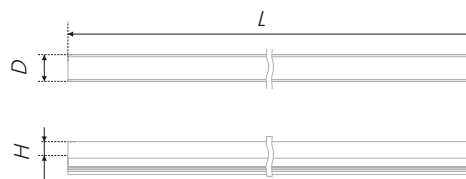

U-LINE

RP004

Врезная модель RP004 может устанавливаться как самостоятельно, так и в сочетании с RP002 или RP003. Вместе они образуют эргономичный проем оптимальной высоты, за который удобно браться рукой и открывать фасады как в верхней, так и в нижней базе.

Insert C-shaped handle RP004 can be installed either on its own or coupled with the RP002 or the RP003. Together they form an ergonomic gap of optimal height for comfortable and effortless facade opening in both upper and lower bases of furniture units.

L	H	D
3000	9,5	20

Тип ручки Type of handle	Артикул Article	Вес Weight	Цвет Color
Ручка профильная Profile handle	RP004SC.1/000/3000	1159	Сатиновый хром / Satin chrome
	RP004BL.1/000/3000	1159	Матовый чёрный / Matt Black

*Полезная длина ручки 3000 мм