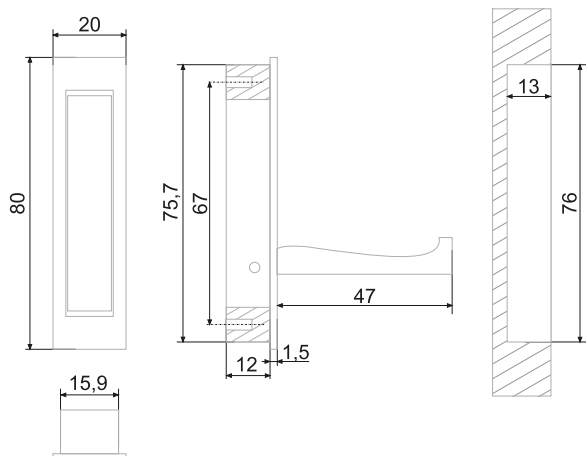

Ведущие экспо-мероприятия индустрии мебели пропагандируют пространство чистых линий, лаконичность и отсутствие «визуального шума». В поддержку этого тренда BOYARD предлагает врезной крючок FANTOM, который раскладывается и складывается по необходимости. В закрытом виде модель фактически сливается с фасадом, создавая гладкую, лаконичную поверхность. Незаметная и функциональная деталь будет незаменима на компактных мебельных гарнитурах на кухне или в прихожей.

Leading furniture industry EXPO events promote the space of pure lines, laconicalness and absence of visual noise. Supporting this trend BOYARD offers FANTOM cut-in needle, which folds out and back, when necessary. When it's closed the model practically merges with the front, creating a smooth, laconic surface. Non-visible and functional part will be irreplaceable for compact furniture sets in the kitchen and in the hall.

Тип крючка Type of hooks	Артикул Article	Максимальная нагрузка, кг Maximum load capacity	Вес, г Weight	Цвет Color
Однорожковый, врезной крючок / Single-arm, cut-in hook	K100CP.12	15	81	Хром полированный / Chrome polished
	K100BSN.12	15	81	Атласный сатиновый никель / Brushed satin nickel
	K100BN.12	15	81	Чёрный никель / Black nickel