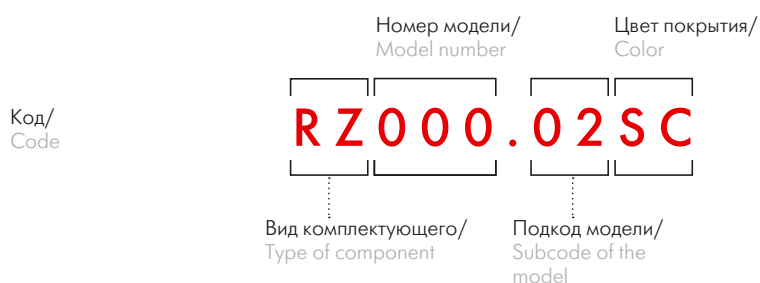

Заглушки для профильных ручек / End caps for profile furniture handles