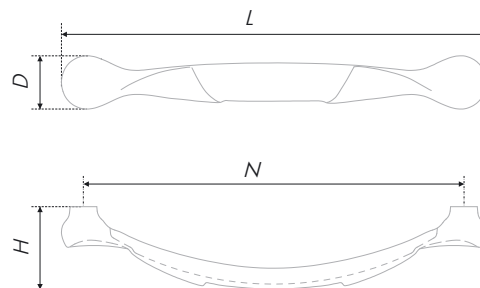

BOYARD
made in
ITALY

Нежная VERONA — находка для дизайнеров, занимающихся проектами для уютной жизни в мегаполисе, суета в котором затихает лишь за дверью дома. Остановить стремительный ритм города под силу стилю тосканской (средиземноморской) классики, в эстетике которого и создана скоба VERONA. Лаконичная, будто бы закутанная в плед, она комфортно разместится на мебельных гарнитурах, близких по духу к кантри и античному стилю одновременно. VERONA подарит мебели гармонию и удобство, настроит её обладателей на умиротворённый лад.

Sweet VERONA is a finding for the designers, occupied with the projects for cozy life in metropolis. Stopping the blistering rhythm of a city is within the power of Tuscan classics style, according to which aesthetics the brace VERONA is created. It will comfortably accommodate on moderate furniture sets, congenial to both Country and Antiques Styles. VERONA will grant harmony and comfort to the furniture.