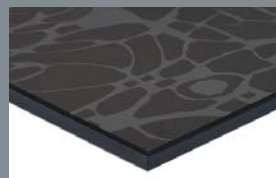

## Все еще сомневаетесь ?

Характеристики	HPL пластик	ПВХ пленка	Крашенные фасады	Акриловые фасады	Покрытие УФ-лак (LUXE by ALVIC)
Цветовая гамма	Широкая	Широкая	Самая широкая	Широкая	Широкая
Уровень глянца	75 GU	85 GU	85 GU	96 GU	95 GU
Шагрень, «апельсиновая корка»	Сильно заметная	Заметная	Слабо заметная	Слабо заметная	Отсутствует
Устойчивость к механическим повреждениям и царапинам	<2,5 N	0,5-1 N	1-2 N	0,5 N	7,5 N
Устойчивость цвета	Хорошая	Низкая	Низкая	Высокая	Высокая
Устойчивость к перепаду температур	Хорошая	Низкая	Хорошая	Хорошая	Высокая
Экологическая безопасность	+	+	+	+	+
Устойчивость к воздействию влаги	Высокая	Хорошая	Хорошая	Высокая	Высокая
Исправление дефектов	Невозможно	Невозможно	Возможно	Возможно	Возможно
Ценовая категория	Эконом	Средний	Высокий	Высокий	Премиум

Серый металлик

Фисташковый

Деко шампань

Деко черный

Дуб фраппе

Меланж 4

Меланж 1

Евролайн 02

Евролайн 03

Луч белый

Луч шампань

Луч черный

Антрацит металлик

Магнолия металлик

Базальт металлик

Белый металлик