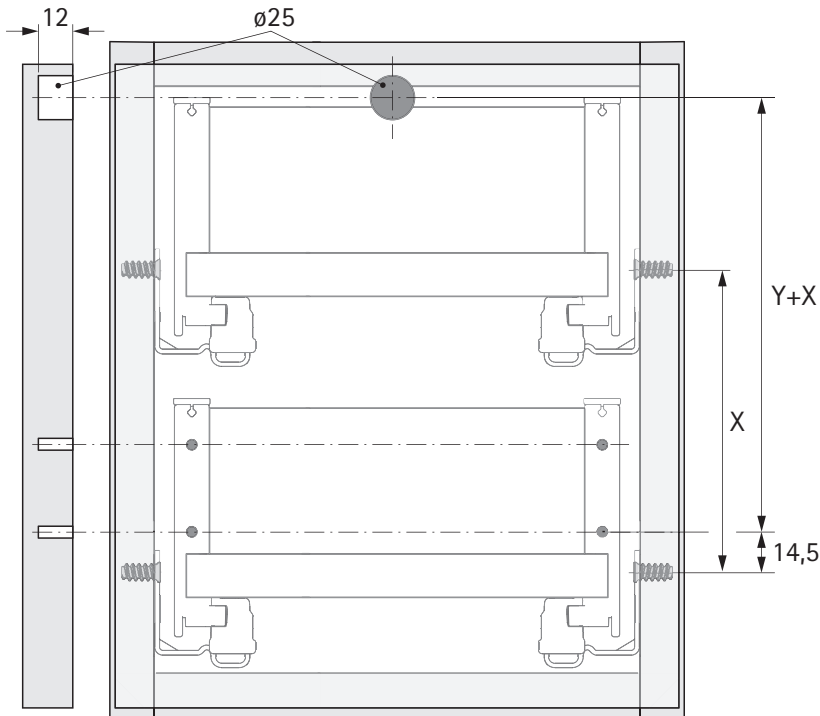

AvanTech YOU Innenschubkasten -
 Mitnehmer für Innenfront
AvanTech YOU Internal drawer -
 Catch for internal front

Technik für Möbel

	Y
H101	47,5
H139	85,5
H187	134