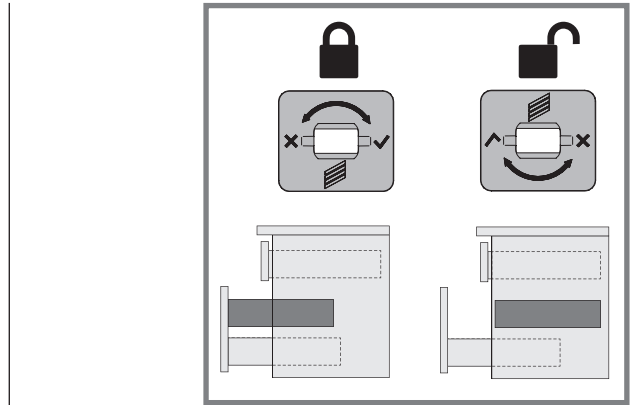

AvanTech YOU Innenschubkasten -
 Mitnehmer für Innenfront
AvanTech YOU Internal drawer -
 Catch for internal front

Technik für Möbel

	Y
H101	47,5
H139	85,5
H187	134